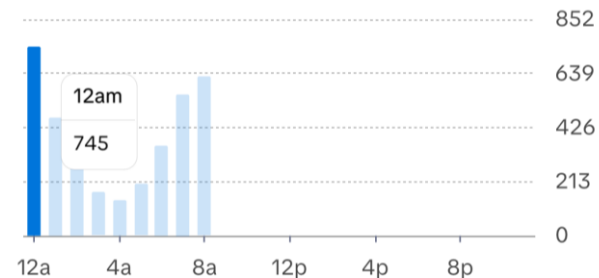

主な指標 ①

3月13日 - 5月11日

総視聴者数

103K

↑ +53K (+106.6%)

新規視聴者数

44K

↓ -5,678 (-11.3%)

視聴者インサイト ①

性別

年齢

位置情報

視聴者インサイト ②

性別

年齢

位置情報

もっともアクティブな時間帯 ①

時間

日数

過去7日間にあなたの視聴者がもっともアクティブだったのは、火曜日の12am~1amでした。

< 5月12日 >

インサイト

概要 コンテンツ 視聴者数 **フォロワー数** LIVE

7日間 28日間 **60日間** 365日間 カスタム

性別 年齢 位置情報

18 - 24	20.1%
25 - 34	31.0%
35 - 44	16.7%
45 - 54	16.5%
55+	15.7%

もっともアクティブな時間帯

時間 日数

過去7日間で、フォロワーの多くがアクティブだったのは5月12日の7amでした。