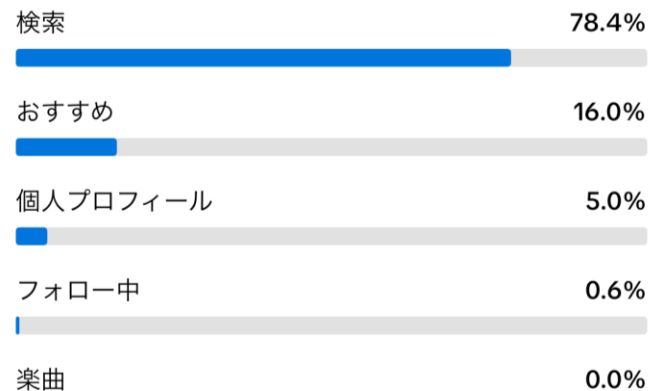

トラフィックのソース ①

インサイト

ピレーション 概要 コンテンツ 視聴者数 フォロワ

7日間 28日間 60日間 365日間 カスタム

あなたのトップ投稿 ①

最多視聴数 最多新規視聴者数 最多「いいね」

- 1  **奈良でデートするならココ✨ おすすめなスポットを3つご紹介しま…**
過去60日間での視聴数30K回
2024年2月1日に投稿
- 2  **奈良県で行くべきスポットまとめ👉
①柳澤果樹園 cafeこもれび👉 ②…**
過去60日間での視聴数17K回
2025年2月21日に投稿
- 3  **最後に場所載せてます👉 ゆったり癒
されたい方にぴったりの場所。日…**
過去60日間での視聴数14K回
2023年9月1日に投稿
- 4  **春はツツジ、夏は深緑、秋はスス
キ、冬は樹氷と四季折々の景色が…**
過去60日間での視聴数11K回
2025年10月10日に投稿
- 5  **これからの春休みシーズン、アクテ
ィブに遊びたい方はここがおすすめ…**
過去60日間での視聴数11K回
2024年2月29日に投稿

- 6  **奈良でおすすめの体験3選👉👉 1.鹿
の採色体験👉👉 春日野寮（奈良…**
過去60日間での視聴数10K回
2025年7月18日に投稿
- 7  **奈良旅行で外せないおすすめ&穴場
スポット4選👉👉 #奈良旅行 #おす…**
過去60日間での視聴数9,040回
2023年9月13日に投稿
- 8  **平群町おすすめスポット4選 町内を
のんびりお散歩して、魅力的なお…**
過去60日間での視聴数8,670回
3月28日に投稿
- 9  **奈良県最南端で見つけた美しすぎる
景色👉👉 断崖絶壁にあるレストラン…**
過去60日間での視聴数8,287回
2023年9月8日に投稿
- 10  **奈良でしたい、おすすめの体験スポ
ットを紹介！〈菊岡漢方薬局〉…**
過去60日間での視聴数6,765回
2024年12月20日に投稿

主な指標 ①

3月13日 - 5月11日

総視聴者数

103K

↑ +53K (+106.6%)

新規視聴者数

44K

↓ -5,678 (-11.3%)

性別 年齢 位置情報

18 - 24	20.1%
25 - 34	31.0%
35 - 44	16.7%
45 - 54	16.5%
55+	15.7%

もっともアクティブな時間帯

時間 日数

過去7日間で、フォロワーの多くがアクティブだったのは5月12日の7amでした。