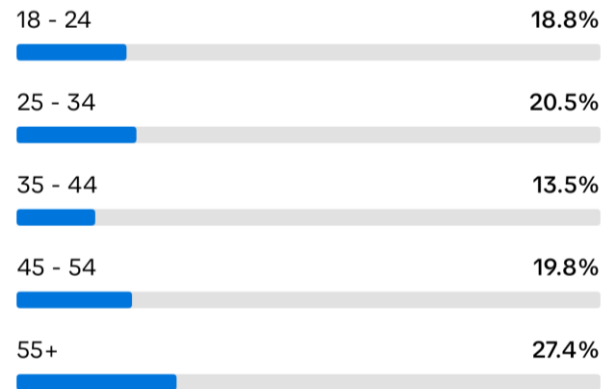

- 6  **奈良でおすすめの体験3選👉👉 1.鹿
の採色体験👉👉 春日野寮（奈良…**
過去60日間での視聴数10K回
2025年7月18日に投稿
- 7  **奈良旅行で外せないおすすめ&穴場
スポット4選👉👉 #奈良旅行 #おす…**
過去60日間での視聴数9,040回
2023年9月13日に投稿
- 8  **平群町おすすめスポット4選 町内を
のんびりお散歩して、魅力的なお…**
過去60日間での視聴数8,670回
3月28日に投稿
- 9  **奈良県最南端で見つけた美しすぎる
景色👉👉 断崖絶壁にあるレストラン…**
過去60日間での視聴数8,287回
2023年9月8日に投稿
- 10  **奈良でしたい、おすすめの体験スポ
ットを紹介！〈菊岡漢方薬局〉…**
過去60日間での視聴数6,765回
2024年12月20日に投稿

主な指標 ①

3月13日 - 5月11日

総視聴者数

103K

↑ +53K (+106.6%)

新規視聴者数

44K

↓ -5,678 (-11.3%)

視聴者インサイト ①

性別

年齢

位置情報

視聴者インサイト ②

性別

年齢

位置情報

性別 年齢 位置情報

18 - 24	20.1%
25 - 34	31.0%
35 - 44	16.7%
45 - 54	16.5%
55+	15.7%

もっともアクティブな時間帯

時間 日数

過去7日間で、フォロワーの多くがアクティブだったのは5月12日の7amでした。