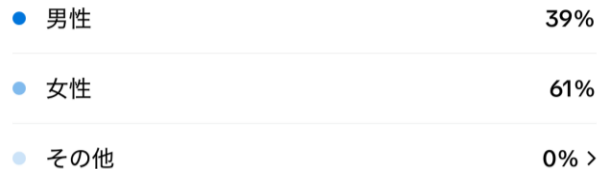

視聴者インサイト ①

性別

年齢

位置情報

視聴者インサイト ②

性別

年齢

位置情報

もっともアクティブな時間帯 ①

時間

日数

過去7日間にあなたの視聴者がもっともアクティブだったのは、火曜日の12am~1amでした。

< 5月12日 >

インサイト

概要 コンテンツ 視聴者数 **フォロワー数** LIVE

7日間 28日間 **60日間** 365日間 カスタム