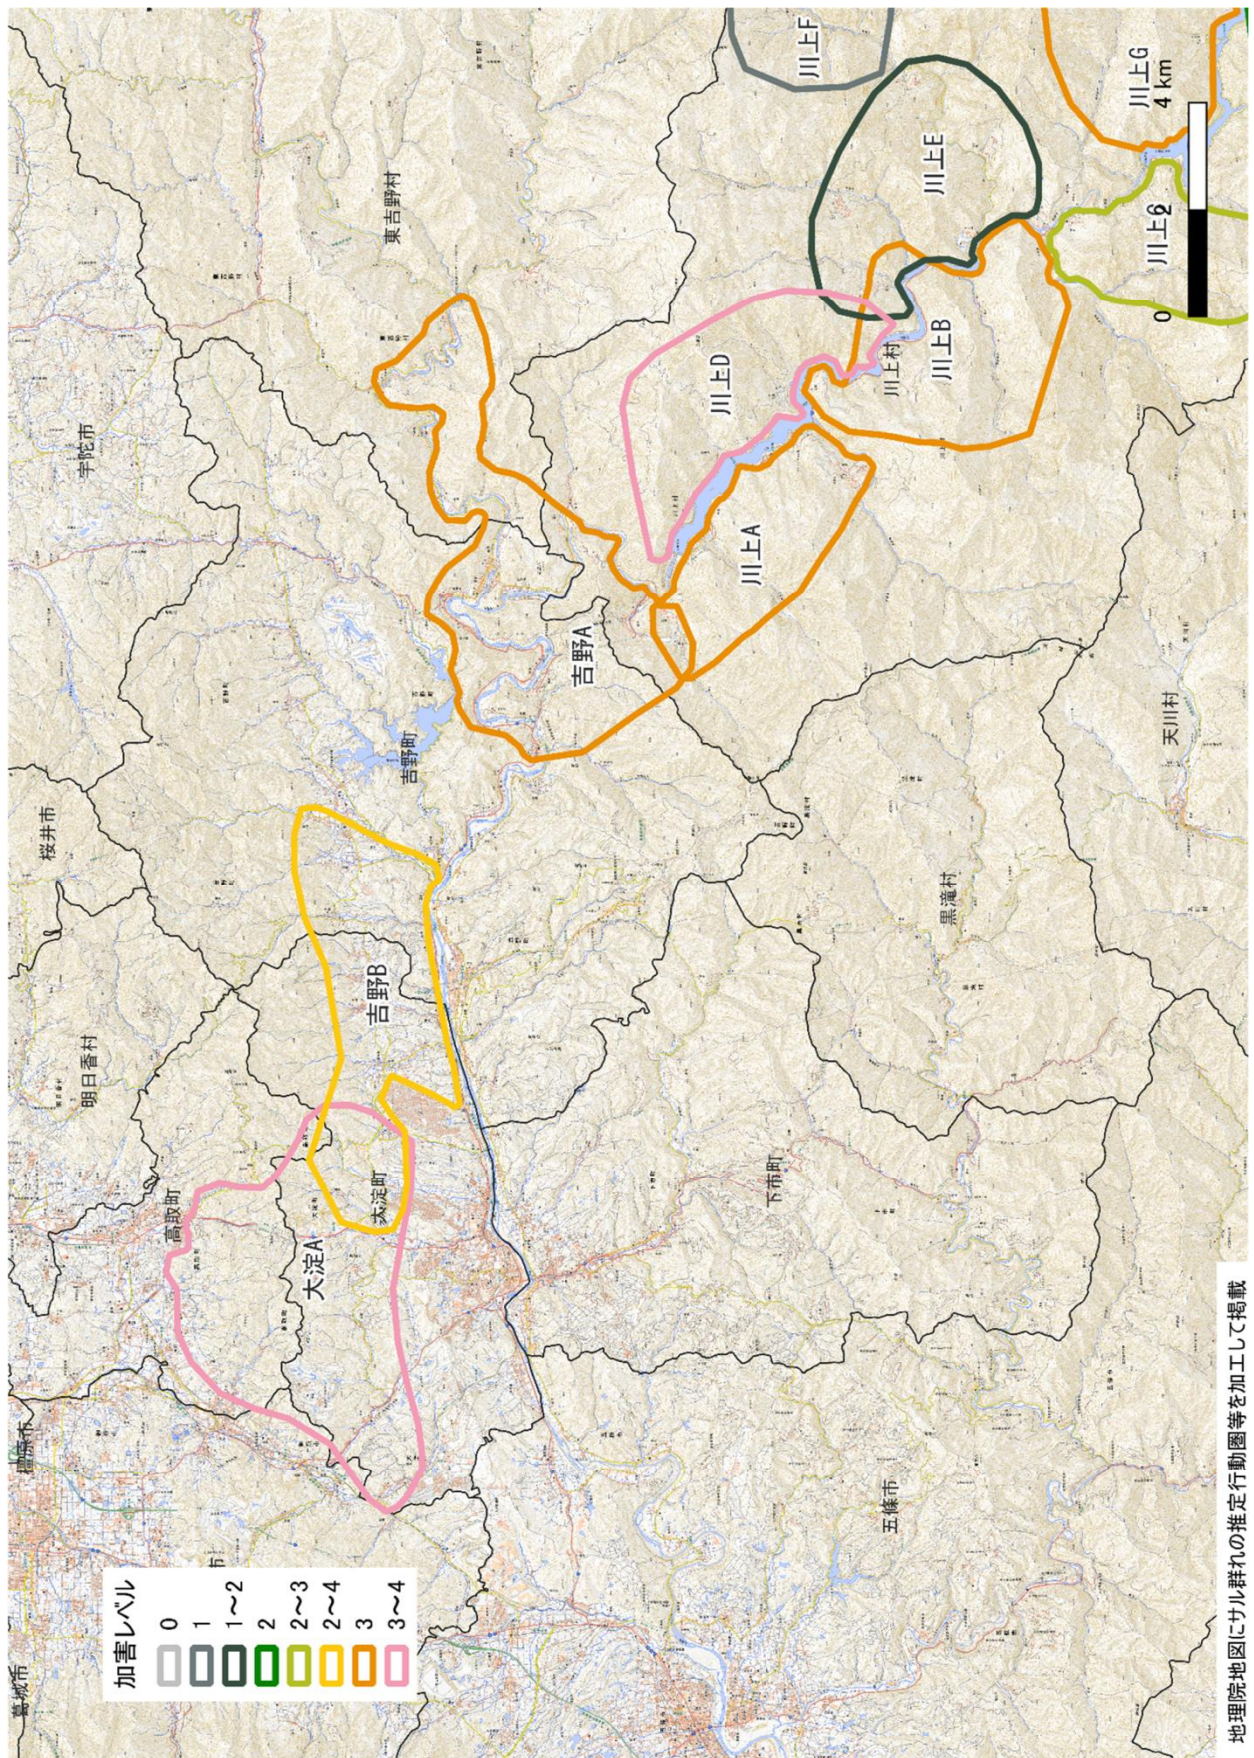

巻末資料5 曾爾村・御杖村の群れ推定分布図

地理院地図にガム群れの推定行動圏等を加工して掲載

巻末資料6 五條市・天川村・野迫川村の群れ推定分布図

地理院地図にサル群れの推定行動圏等を加工して掲載

巻末資料 8 十津川村南部の群れ推定分布図

巻末資料9 大淀町・吉野町・川上村北部の群れ推定分布図

巻末資料 12 下北山村の群れ推定分布図