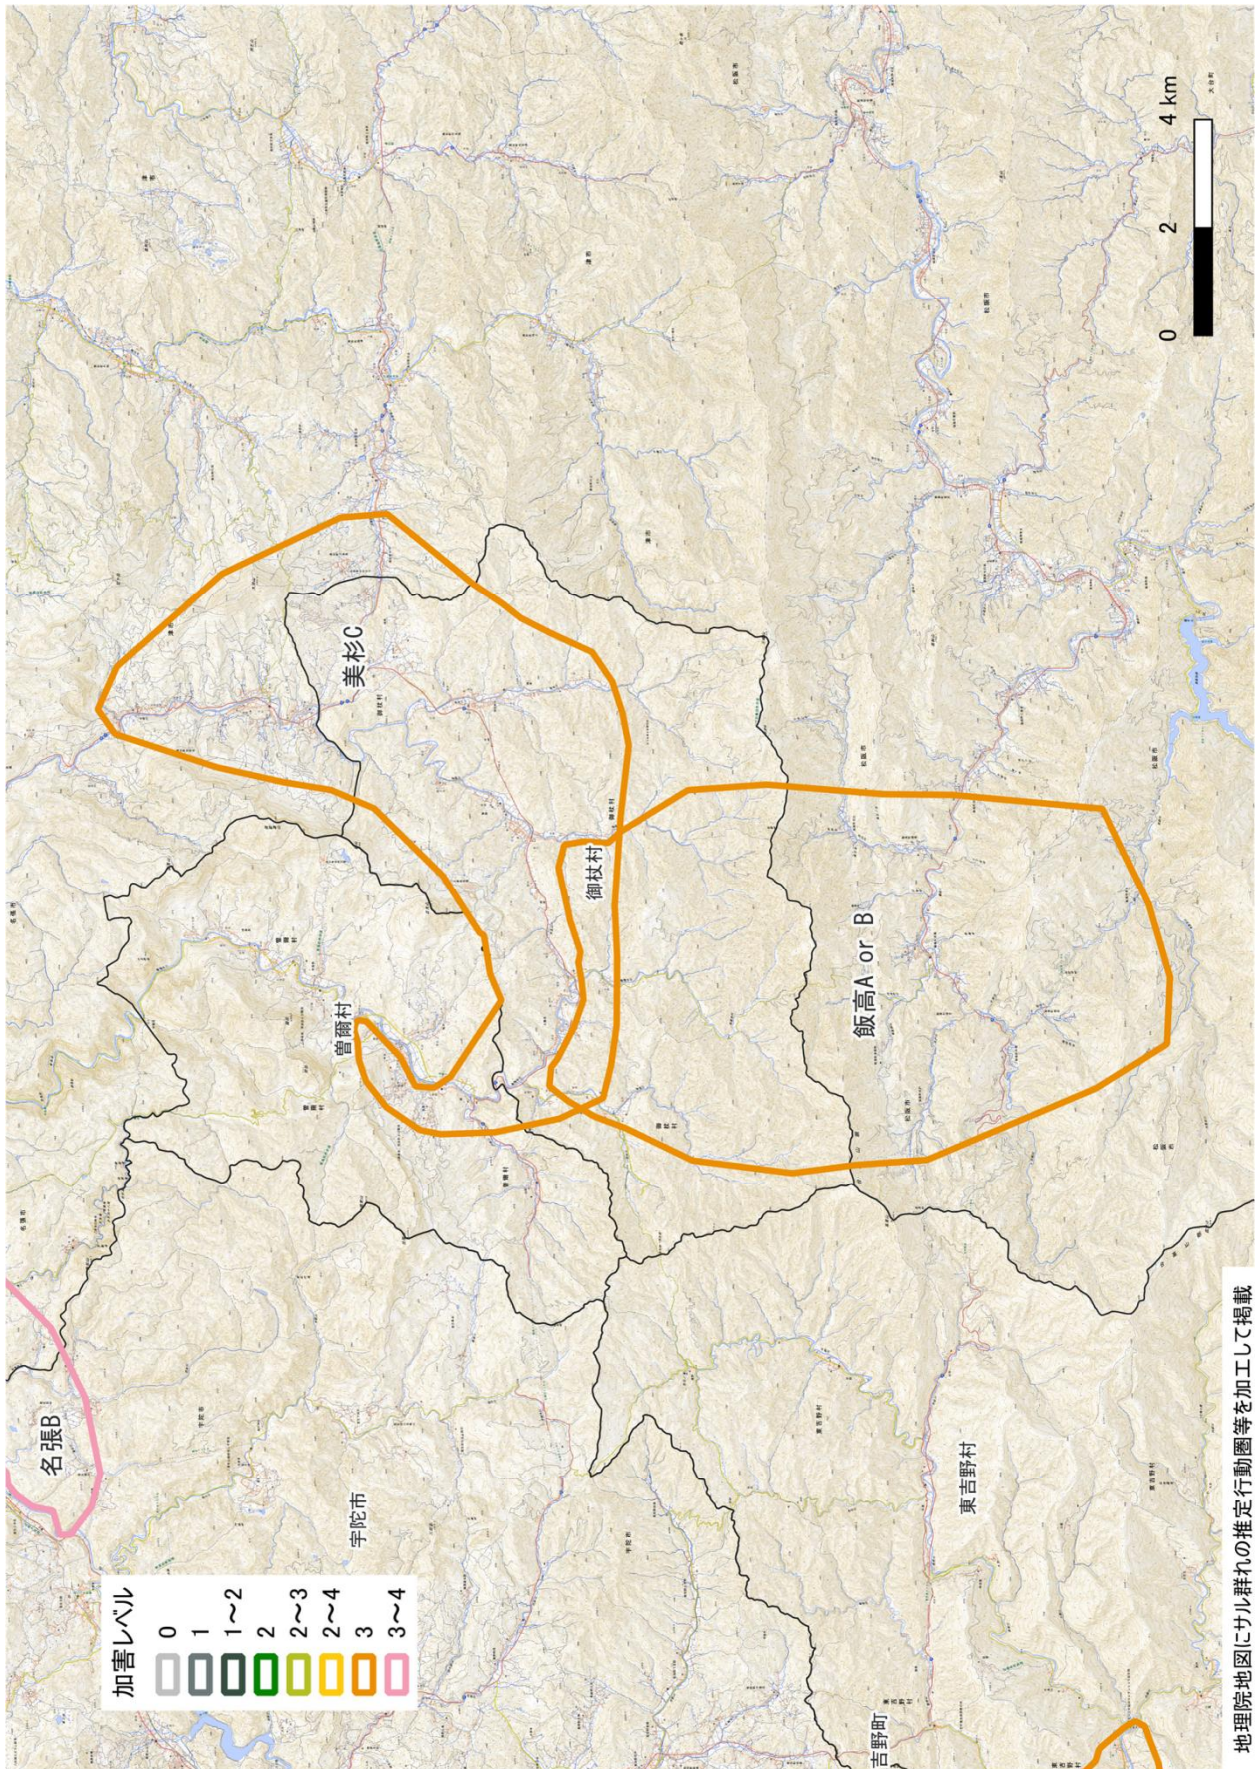

巻末資料5 曾爾村・御杖村の群れ推定分布図

地理院地図にガム群れの推定行動圏等を加工して掲載

巻末資料6 五條市・天川村・野迫川村の群れ推定分布図

地理院地図にサル群れの推定行動圏等を加工して掲載

巻末資料 8 十津川村南部の群れ推定分布図

巻末資料9 大淀町・吉野町・川上村北部の群れ推定分布図

巻末資料 12 下北山村の群れ推定分布図