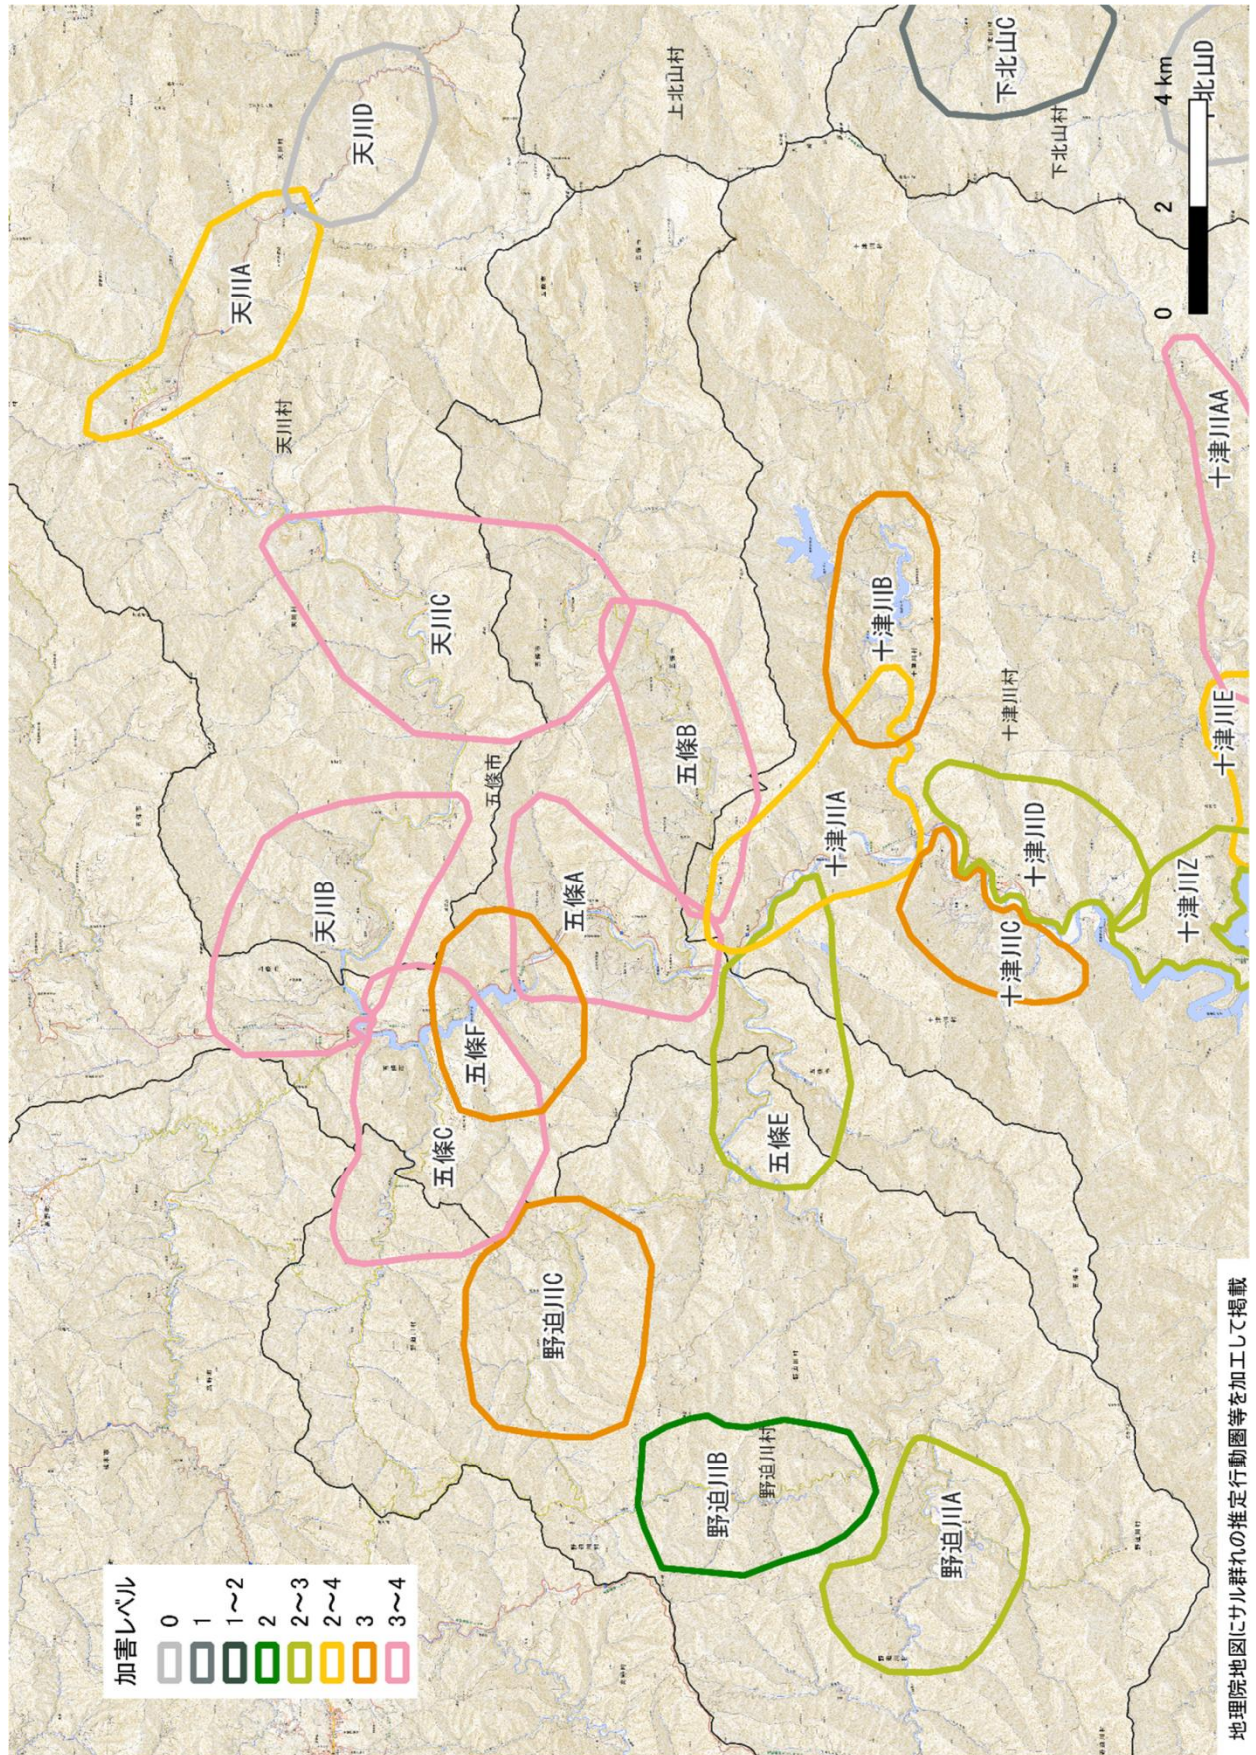

巻末資料5 曾爾村・御杖村の群れ推定分布図

地理院地図にガム群れの推定行動圏等を加工して掲載

巻末資料6 五條市・天川村・野迫川村の群れ推定分布図

地理院地図にサル群れの推定行動圏等を加工して掲載

巻末資料 8 十津川村南部の群れ推定分布図

巻末資料9 大淀町・吉野町・川上村北部の群れ推定分布図

巻末資料 12 下北山村の群れ推定分布図