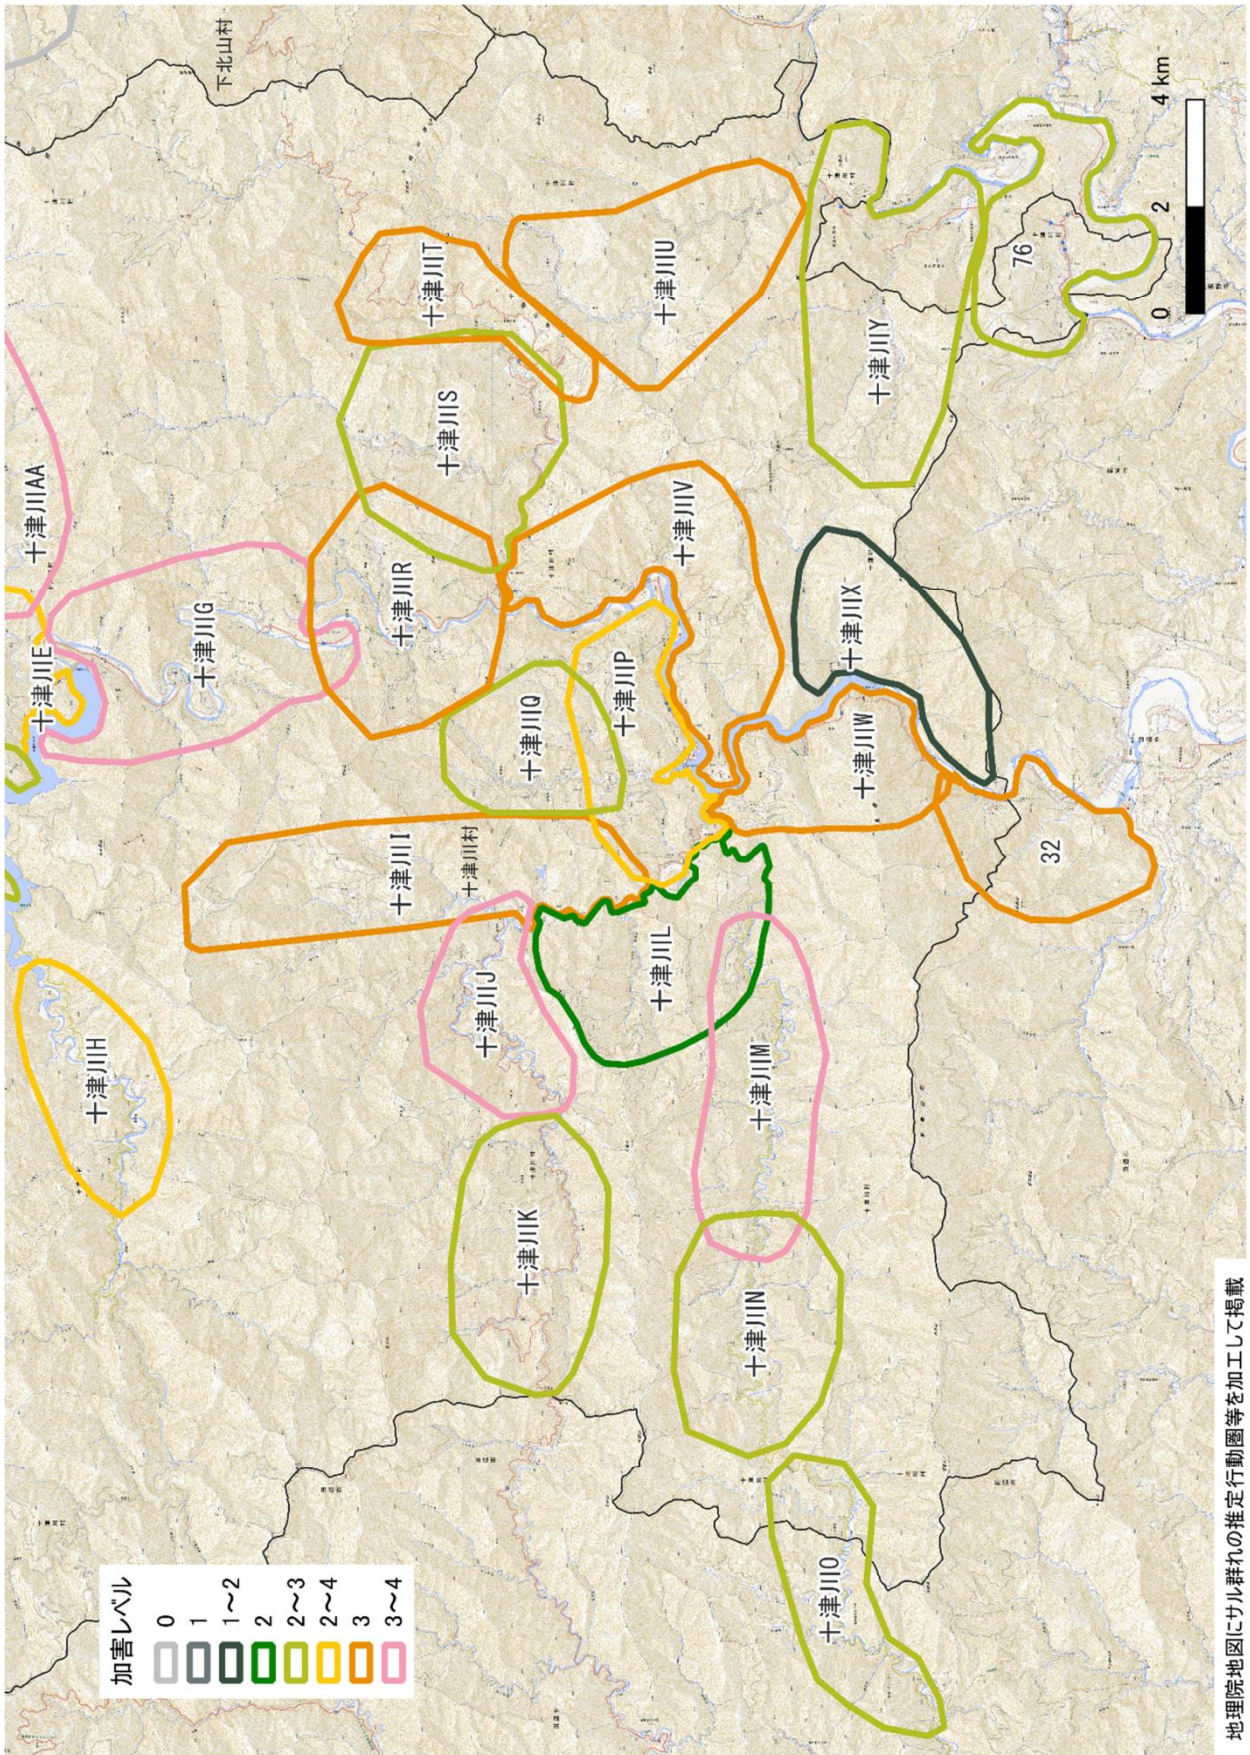

巻末資料5 曾爾村・御杖村の群れ推定分布図

地理院地図にガム群れの推定行動圏等を加工して掲載

巻末資料6 五條市・天川村・野迫川村の群れ推定分布図

地理院地図にサル群れの推定行動圏等を加工して掲載

巻末資料 8 十津川村南部の群れ推定分布図

巻末資料9 大淀町・吉野町・川上村北部の群れ推定分布図

巻末資料 12 下北山村の群れ推定分布図