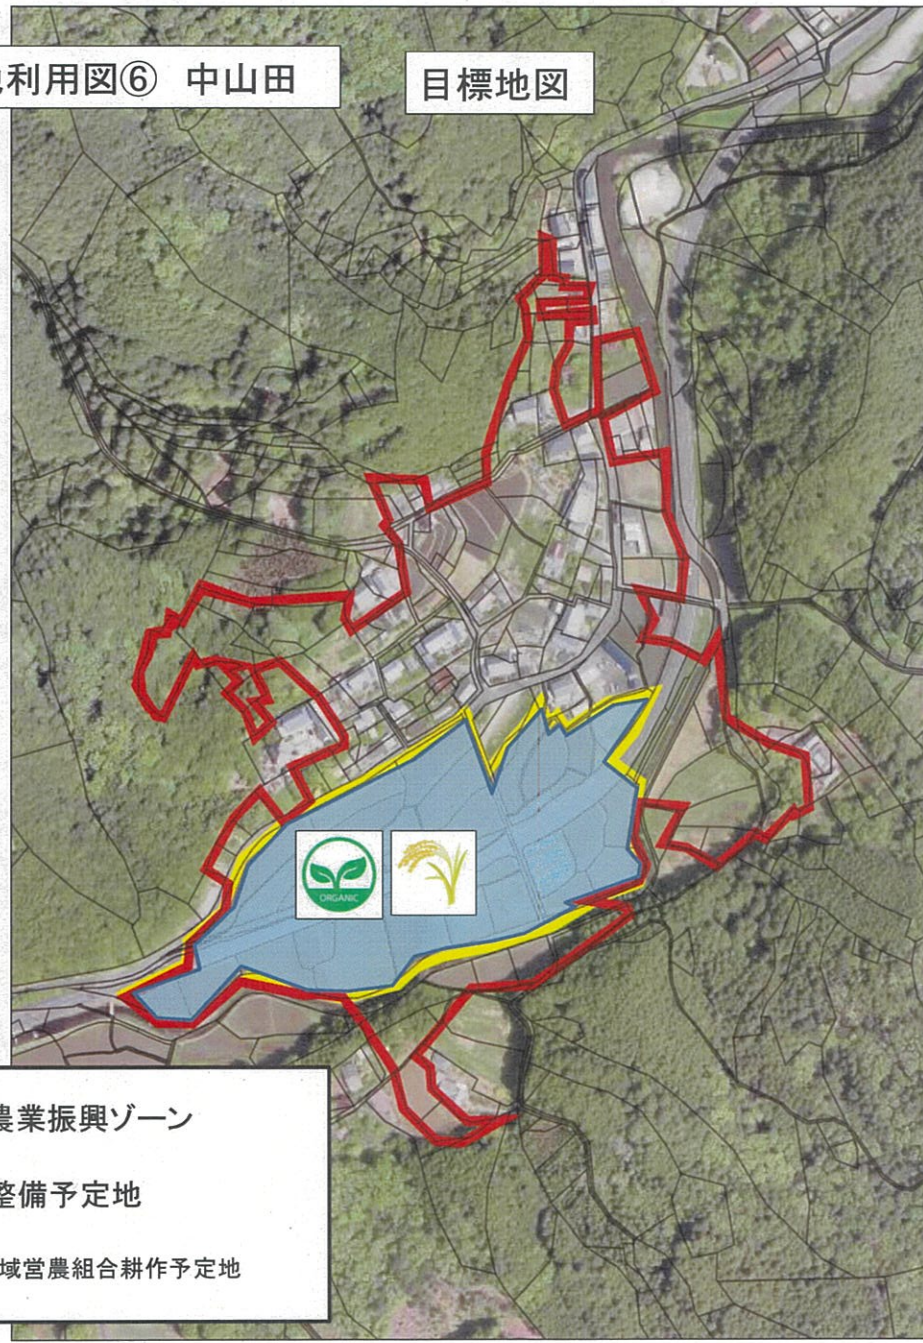

現況地図

作物別農地利用図① 上入田

目標地図

現況地図

作物別農地利用図② 中定

目標地図

-  特定農業振興ゾーン
-  圃場整備予定地
-  福住地域営農組合耕作予定地
-  岡山フードサービス(株)耕作予定地

現況地図

作物別農地利用図③ 井之市

目標地図

現況地図

作物別農地利用図④ 小野味

目標地図

-  特定農業振興ゾーン
-  圃場整備予定地
-  福住地域営農組合耕作予定地

現況地図

作物別農地利用図⑤ 上山田

目標地図

現況地図

作物別農地利用図⑥ 中山田

目標地図

-  特定農業振興ゾーン
-  圃場整備予定地
-  福住地域営農組合耕作予定地