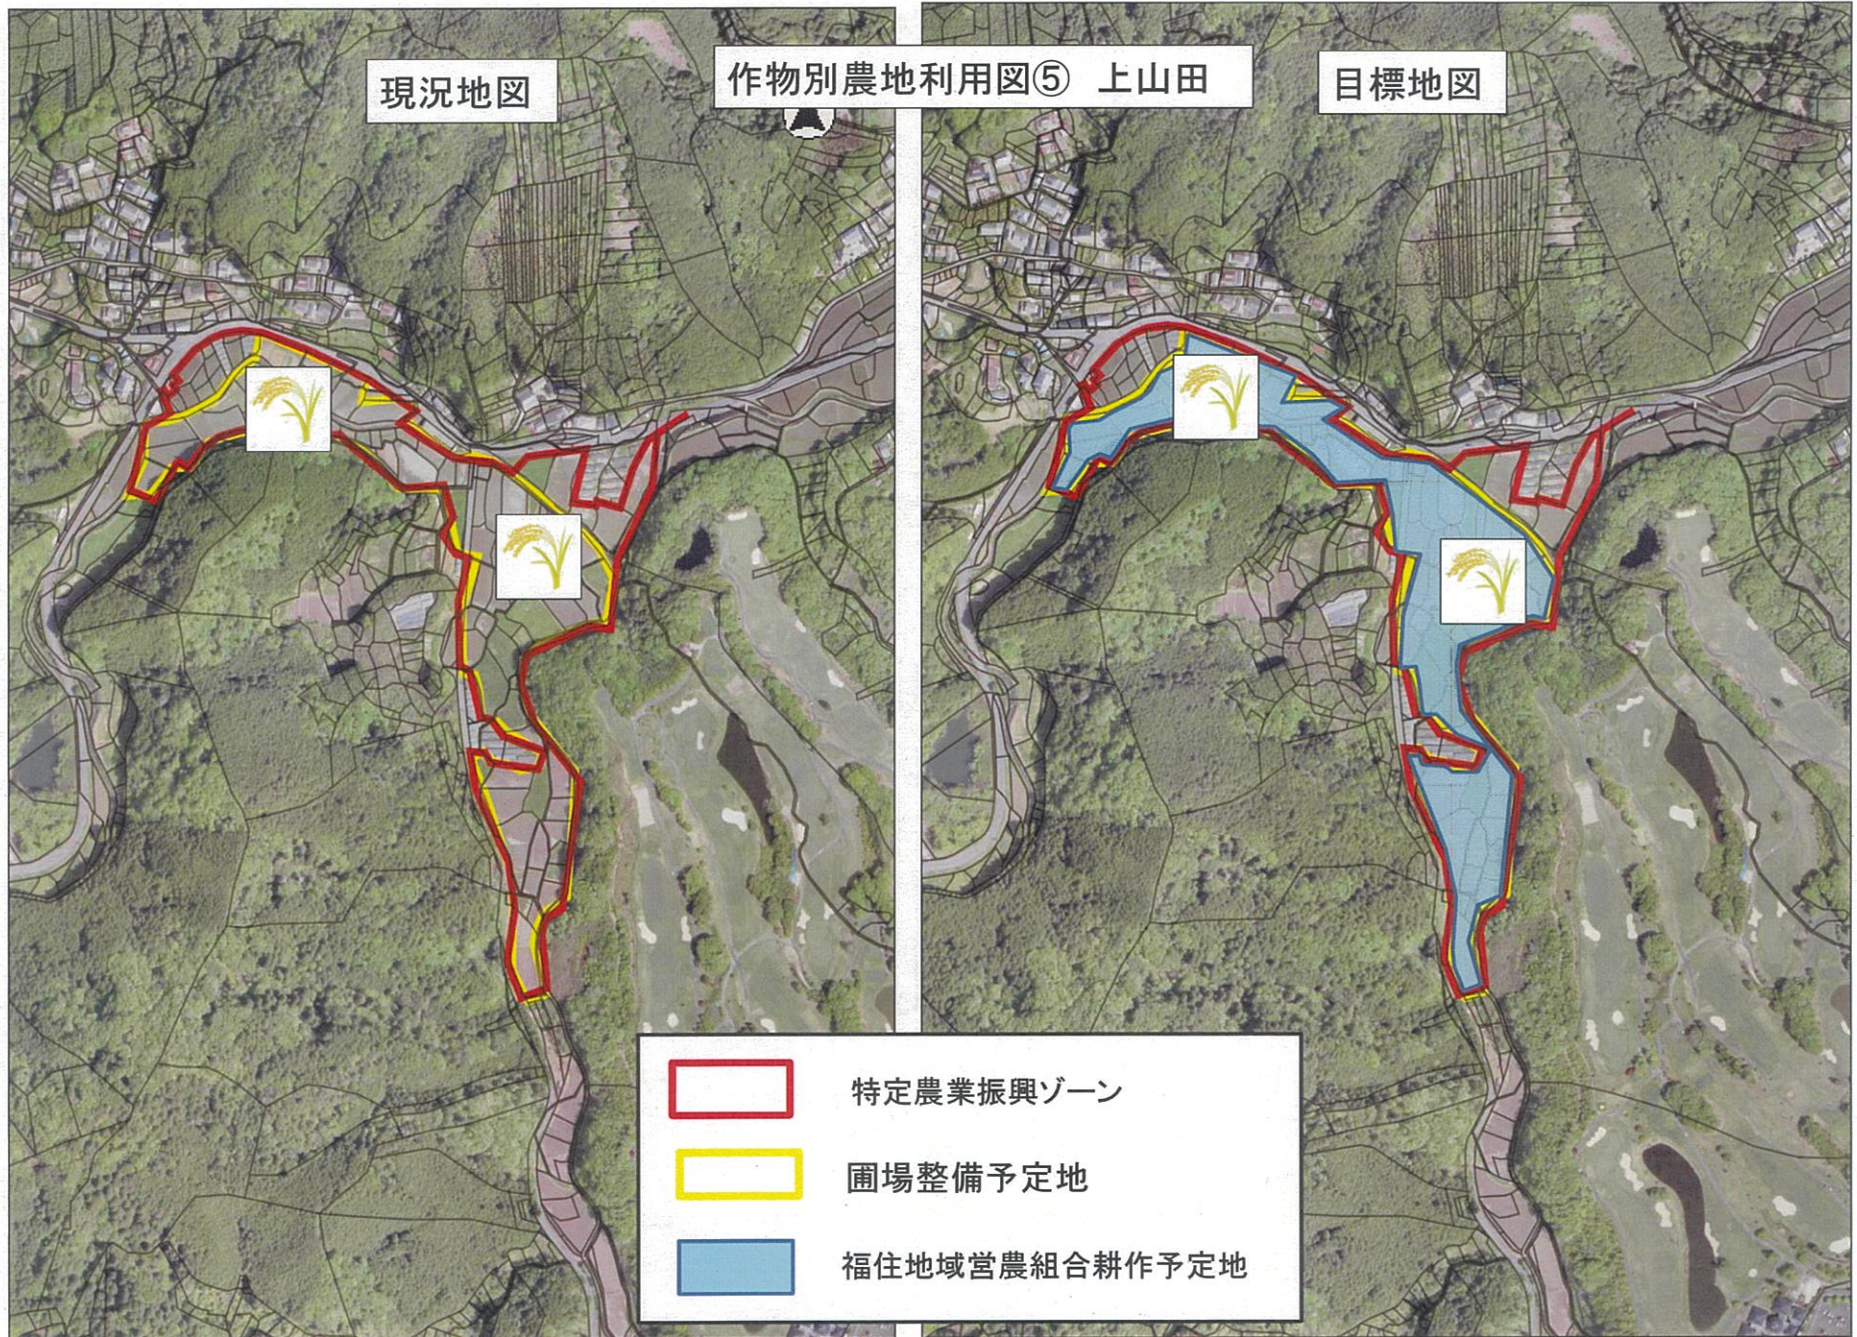

現況地図

作物別農地利用図① 上入田

目標地図

現況地図

作物別農地利用図② 中定

目標地図

-  特定農業振興ゾーン
-  圃場整備予定地
-  福住地域営農組合耕作予定地
-  岡山フードサービス(株)耕作予定地

現況地図

作物別農地利用図③ 井之市

目標地図

現況地図

作物別農地利用図④ 小野味

目標地図

-  特定農業振興ゾーン
-  圃場整備予定地
-  福住地域営農組合耕作予定地

現況地図

作物別農地利用図⑤ 上山田

目標地図

現況地図

作物別農地利用図⑥ 中山田

目標地図

-  特定農業振興ゾーン
-  圃場整備予定地
-  福住地域営農組合耕作予定地