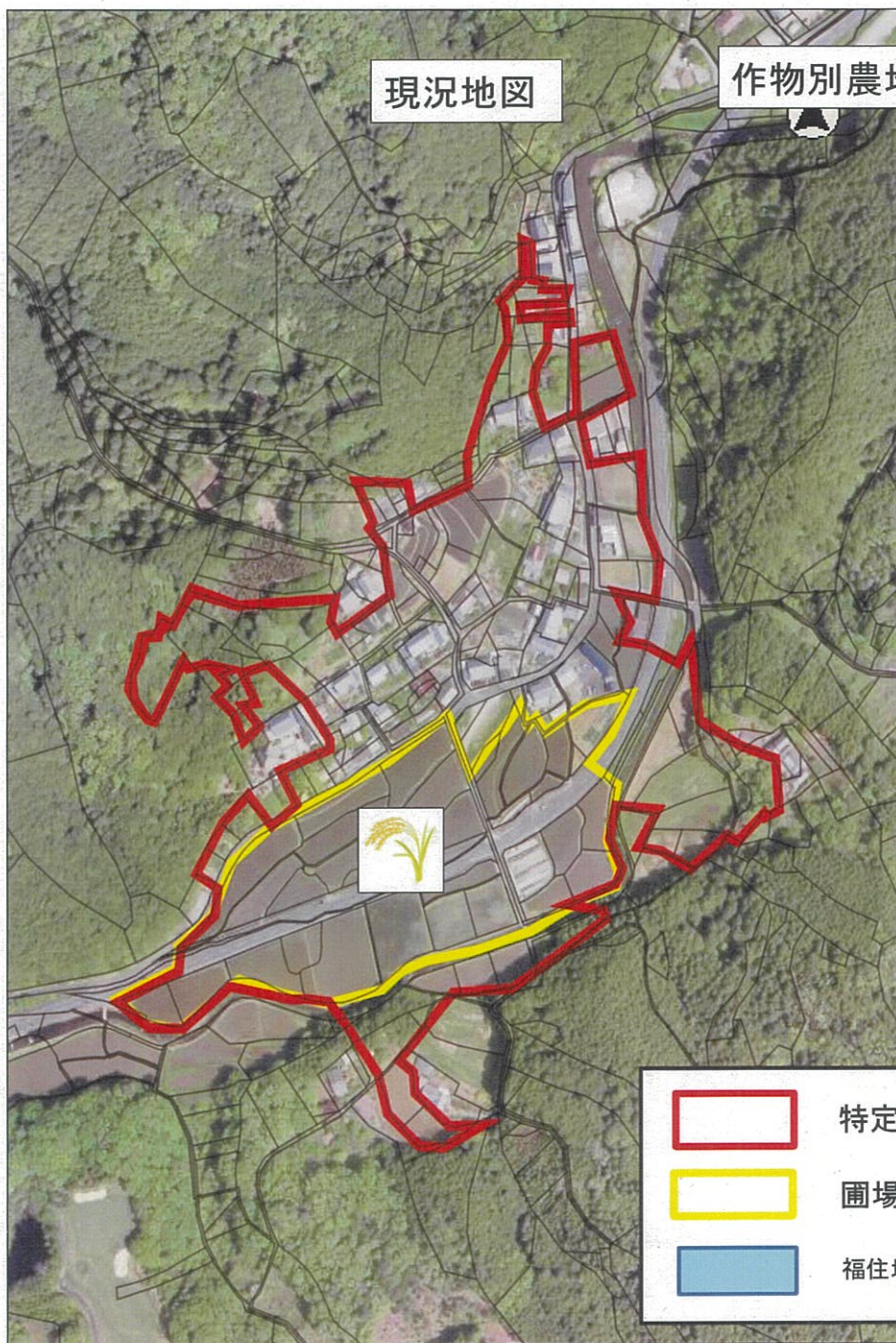

大和郡山市

奈良市

⑥ 中山田

⑤ 上山田

③ 井之市

② 中定

④ 小野味

① 上入田

現況地図

作物別農地利用図① 上入田

目標地図

現況地図

作物別農地利用図② 中定

目標地図

-  特定農業振興ゾーン
-  圃場整備予定地
-  福住地域営農組合耕作予定地
-  岡山フードサービス(株)耕作予定地

現況地図

作物別農地利用図③ 井之市

目標地図

現況地図

作物別農地利用図④ 小野味

目標地図

-  特定農業振興ゾーン
-  圃場整備予定地
-  福住地域営農組合耕作予定地

現況地図

作物別農地利用図⑤ 上山田

目標地図

現況地図

作物別農地利用図⑥ 中山田

目標地図

-  特定農業振興ゾーン
-  圃場整備予定地
-  福住地域営農組合耕作予定地