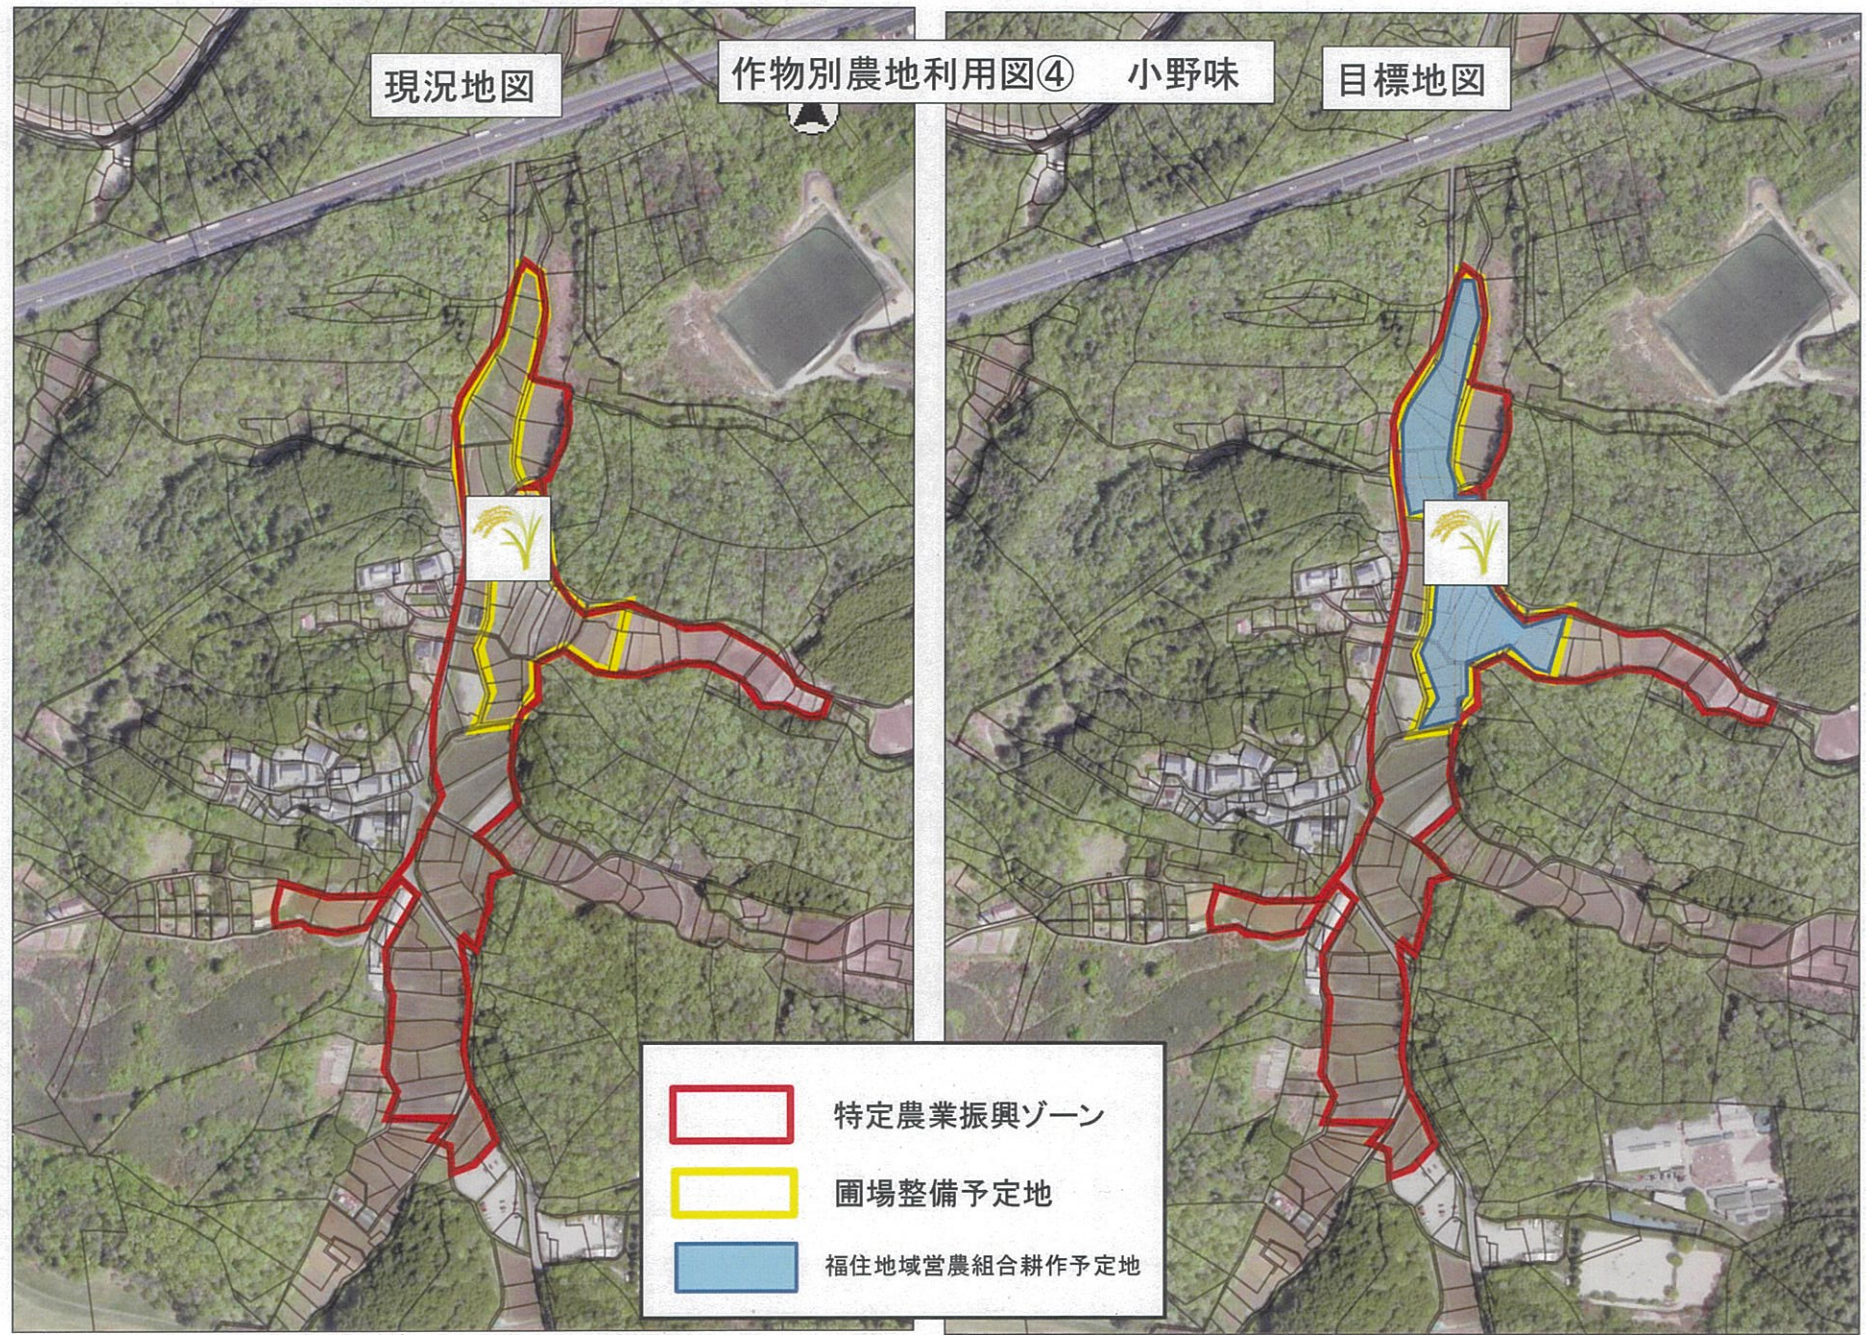

現況地図

作物別農地利用図① 上入田

目標地図

現況地図

作物別農地利用図② 中定

目標地図

-  特定農業振興ゾーン
-  圃場整備予定地
-  福住地域営農組合耕作予定地
-  岡山フードサービス(株)耕作予定地

現況地図

作物別農地利用図③ 井之市

目標地図

現況地図

作物別農地利用図④ 小野味

目標地図

-  特定農業振興ゾーン
-  圃場整備予定地
-  福住地域営農組合耕作予定地

現況地図

作物別農地利用図⑤ 上山田

目標地図

現況地図

作物別農地利用図⑥ 中山田

目標地図

-  特定農業振興ゾーン
-  圃場整備予定地
-  福住地域営農組合耕作予定地