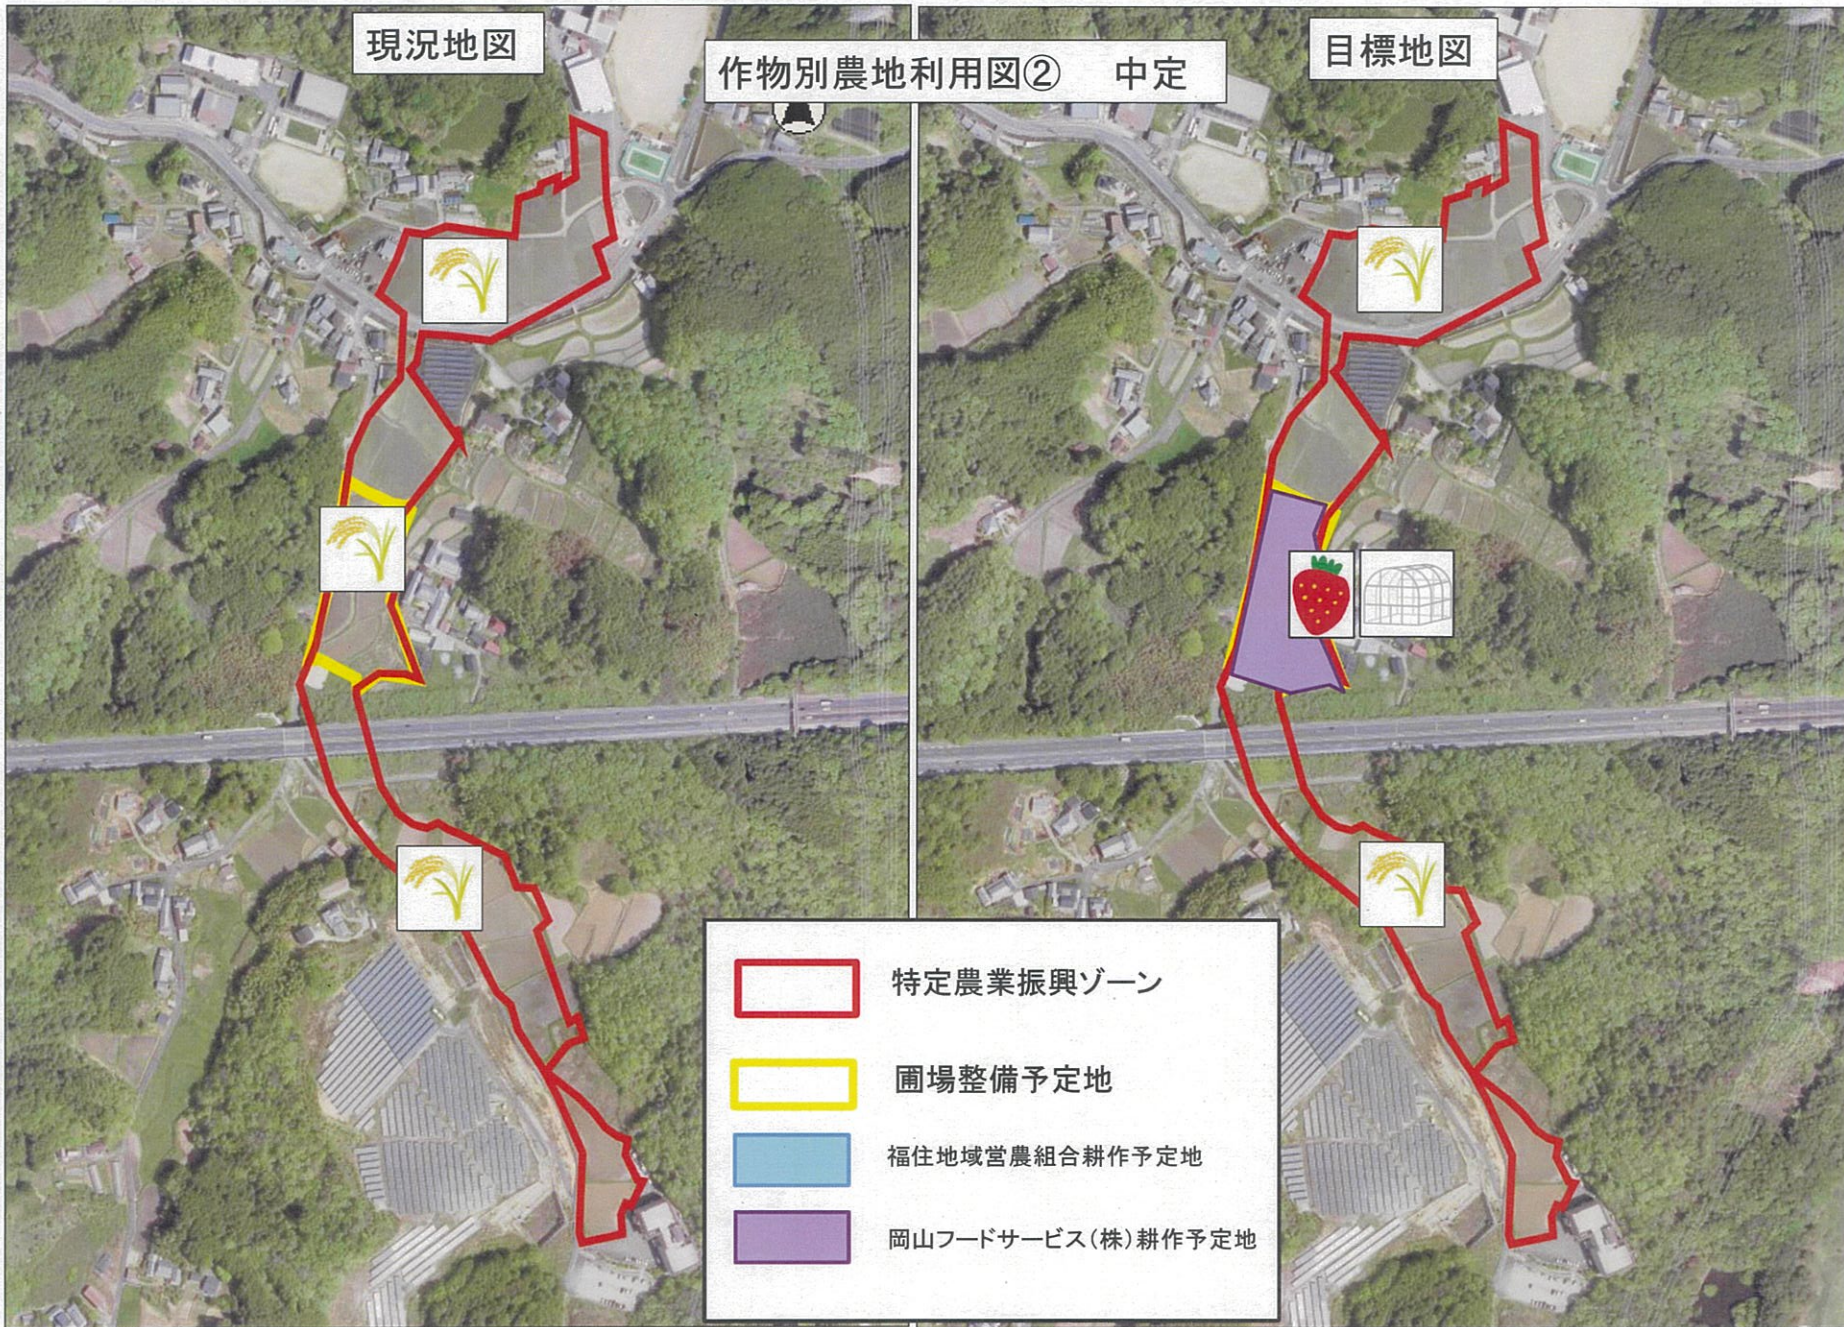

現況地図

作物別農地利用図① 上入田

目標地図

現況地図

作物別農地利用図② 中定

目標地図

-  特定農業振興ゾーン
-  圃場整備予定地
-  福住地域営農組合耕作予定地
-  岡山フードサービス(株)耕作予定地

現況地図

作物別農地利用図③ 井之市

目標地図

現況地図

作物別農地利用図④ 小野味

目標地図

-  特定農業振興ゾーン
-  圃場整備予定地
-  福住地域営農組合耕作予定地

現況地図

作物別農地利用図⑤ 上山田

目標地図

現況地図

作物別農地利用図⑥ 中山田

目標地図

-  特定農業振興ゾーン
-  圃場整備予定地
-  福住地域営農組合耕作予定地