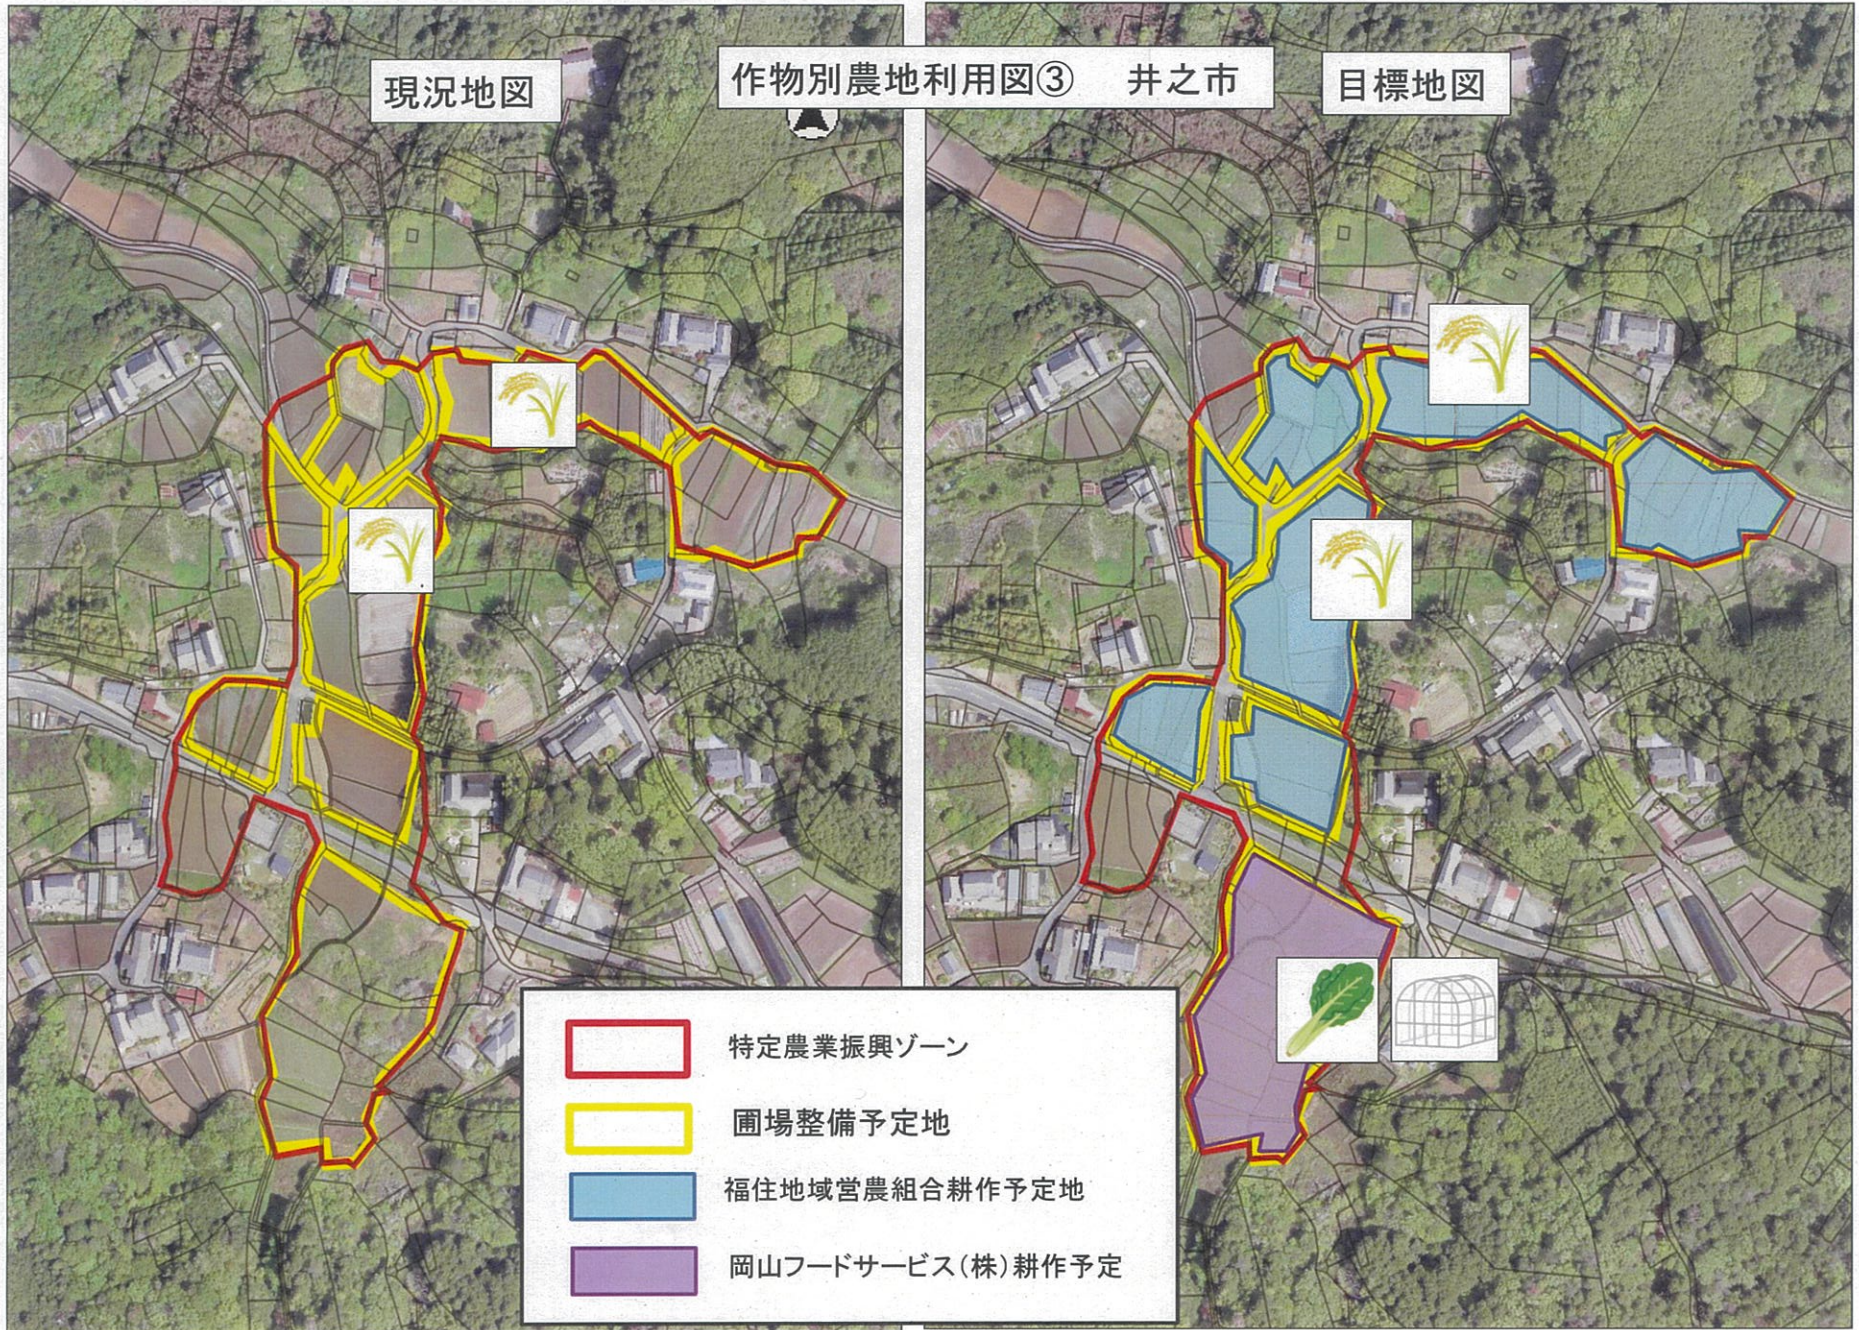

現況地図

作物別農地利用図① 上入田

目標地図

現況地図

作物別農地利用図② 中定

目標地図

-  特定農業振興ゾーン
-  圃場整備予定地
-  福住地域営農組合耕作予定地
-  岡山フードサービス(株)耕作予定地

現況地図

作物別農地利用図③ 井之市

目標地図

現況地図

作物別農地利用図④ 小野味

目標地図

-  特定農業振興ゾーン
-  圃場整備予定地
-  福住地域営農組合耕作予定地

現況地図

作物別農地利用図⑤ 上山田

目標地図

現況地図

作物別農地利用図⑥ 中山田

目標地図

-  特定農業振興ゾーン
-  圃場整備予定地
-  福住地域営農組合耕作予定地