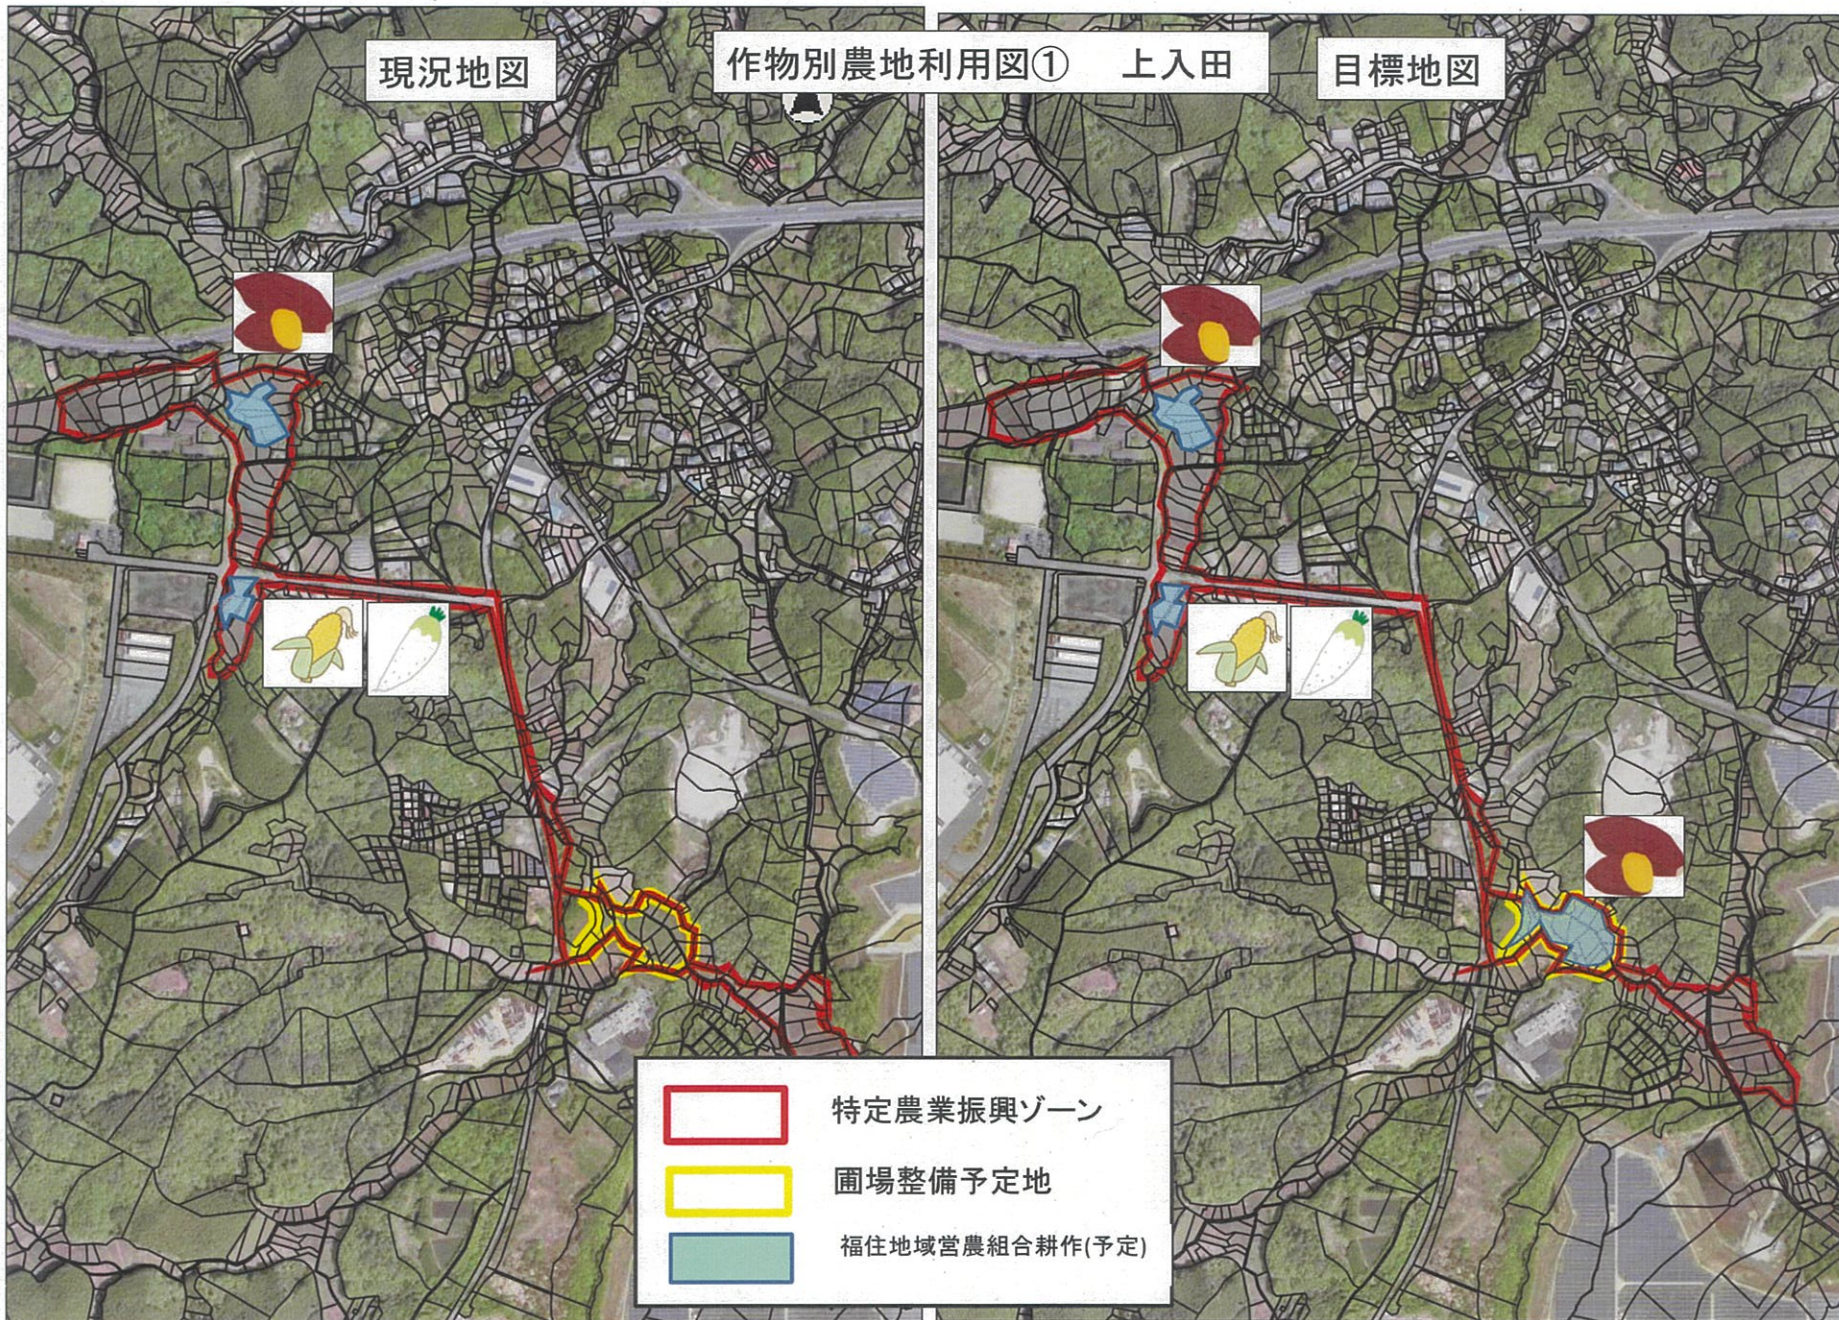

天理市

福住・山田地区

川西町

三宅町

特定農業振興ゾーン天理市 福住・山田地区 全体図

田原本町

桜井市

宇陀市

現況地図

作物別農地利用図① 上入田

目標地図

現況地図

作物別農地利用図② 中定

目標地図

-  特定農業振興ゾーン
-  圃場整備予定地
-  福住地域営農組合耕作予定地
-  岡山フードサービス(株)耕作予定地

現況地図

作物別農地利用図③ 井之市

目標地図

現況地図

作物別農地利用図④ 小野味

目標地図

-  特定農業振興ゾーン
-  圃場整備予定地
-  福住地域営農組合耕作予定地

現況地図

作物別農地利用図⑤ 上山田

目標地図

現況地図

作物別農地利用図⑥ 中山田

目標地図

-  特定農業振興ゾーン
-  圃場整備予定地
-  福住地域営農組合耕作予定地