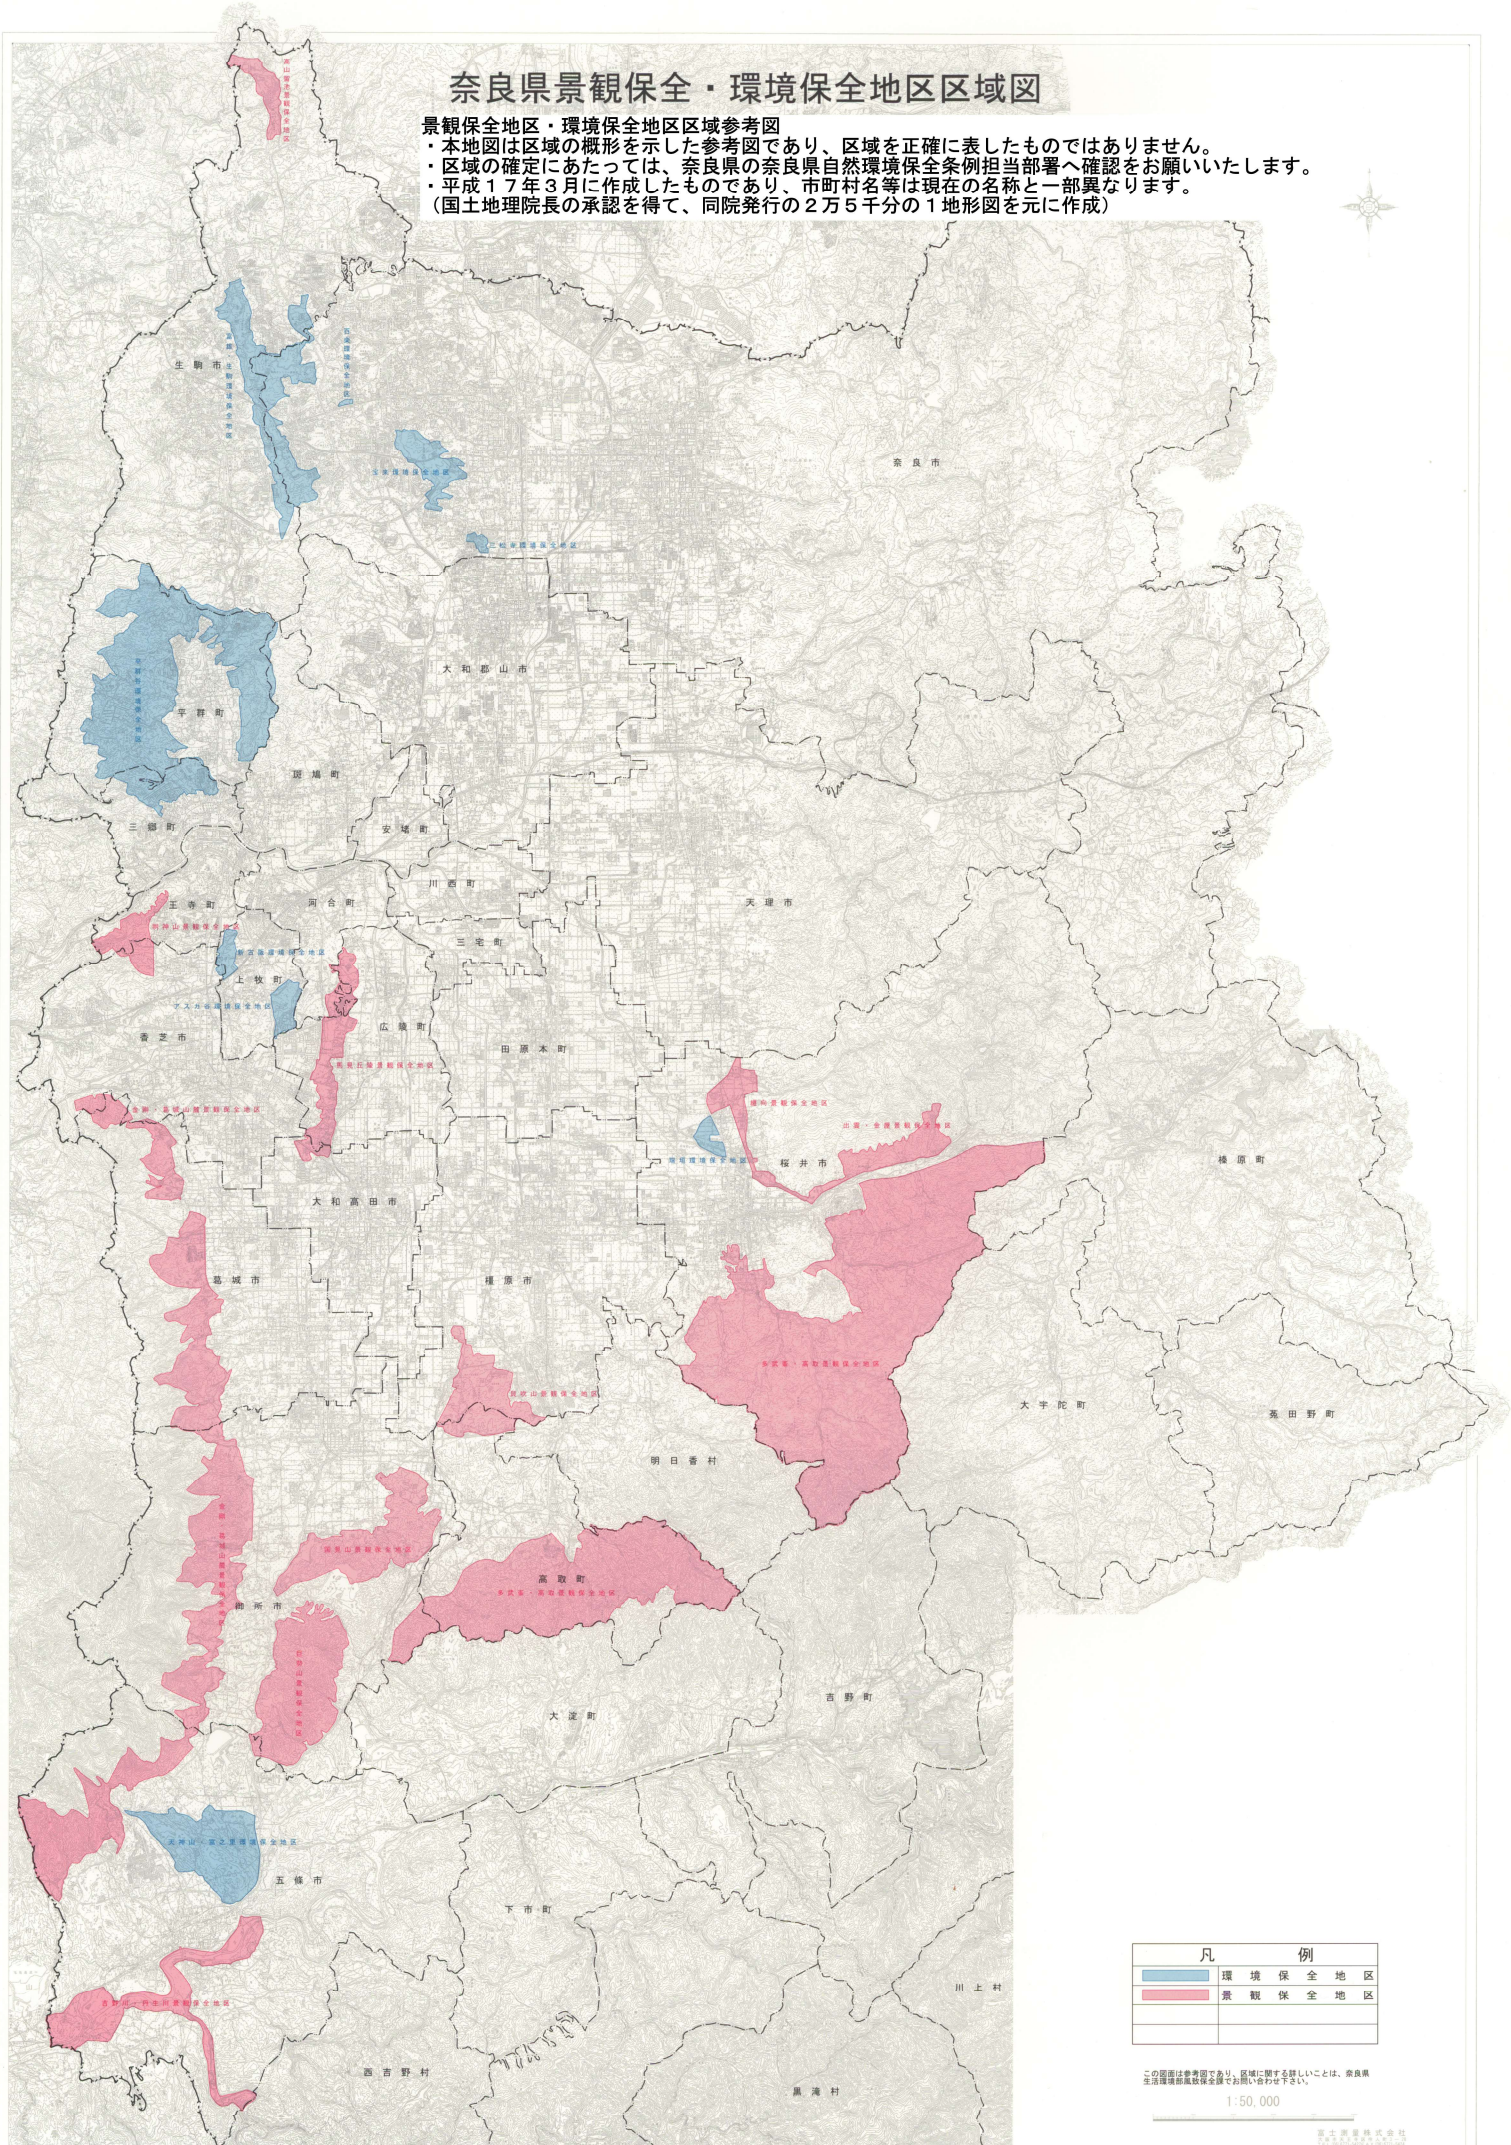

奈良県景観保全・環境保全地区区域図

景観保全地区・環境保全地区区域参考図

- ・本地図は区域の概形を示した参考図であり、区域を正確に表したものではありません。
- ・区域の確定にあたっては、奈良県の奈良県自然環境保全条例担当部署へ確認をお願いいたします。
- ・平成17年3月に作成したものであり、市町村名等は現在の名称と一部異なります。
- (国土地理院長の承認を得て、同院発行の2万5千分の1地形図を元に作成)

凡 例	
	環境保全地区
	景観保全地区

この図面は参考図であり、区域に関する詳しいことは、奈良県生活環境部風致保全課でお問い合わせ下さい。

1:50,000

国土院発行

この地図は、国土地理院長の承認を得て、同院発行の2万5千分の1地形図を複製したものである。(承認番号 平17認地第4号)