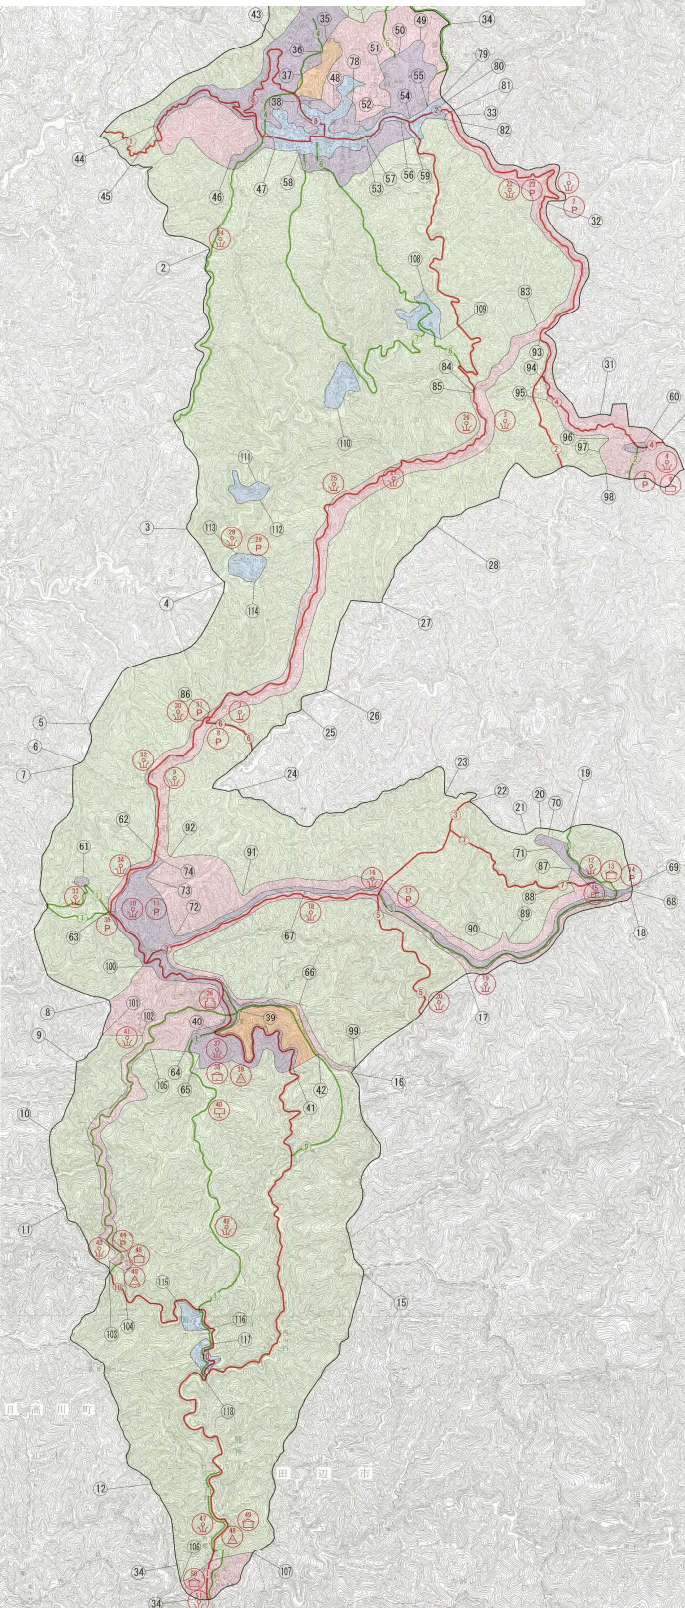

# 高野龍神国定公園計画図

## 高野龍神国定公園区域参考図

- ・本地図は区域の概形を記した参考図であり、区域を正確に表したものではありません。
  - ・区域の確定にあたっては、奈良県の自然公園法担当部署へ確認をお願いいたします。
  - ・和歌山県側の区域に関しては和歌山県所管部署までご確認ください。
- (国土地理院長の承認を得て、同院発行の5万分の1地形図を元に作成：平成19年2月)

保護計画凡例	
	特別保護地区
	第1種特別地域
	第2種特別地域
	第3種特別地域
	普通地域

利用計画凡例	
記号	施設の種類の
	園地
	駐車場
	宿舎
	野営場
	展望施設
	博物展示施設
	スキー場
	車道
	歩道

奈良県風致保全課  
平成19年2月印刷

1:40,000

1,000 0 1,000 3,000

奈良県

この地図は、国土地理院長の承認を得て、同院発行の5万分の1地形図を複製したものである。(測量番号 平19定製、第138号)