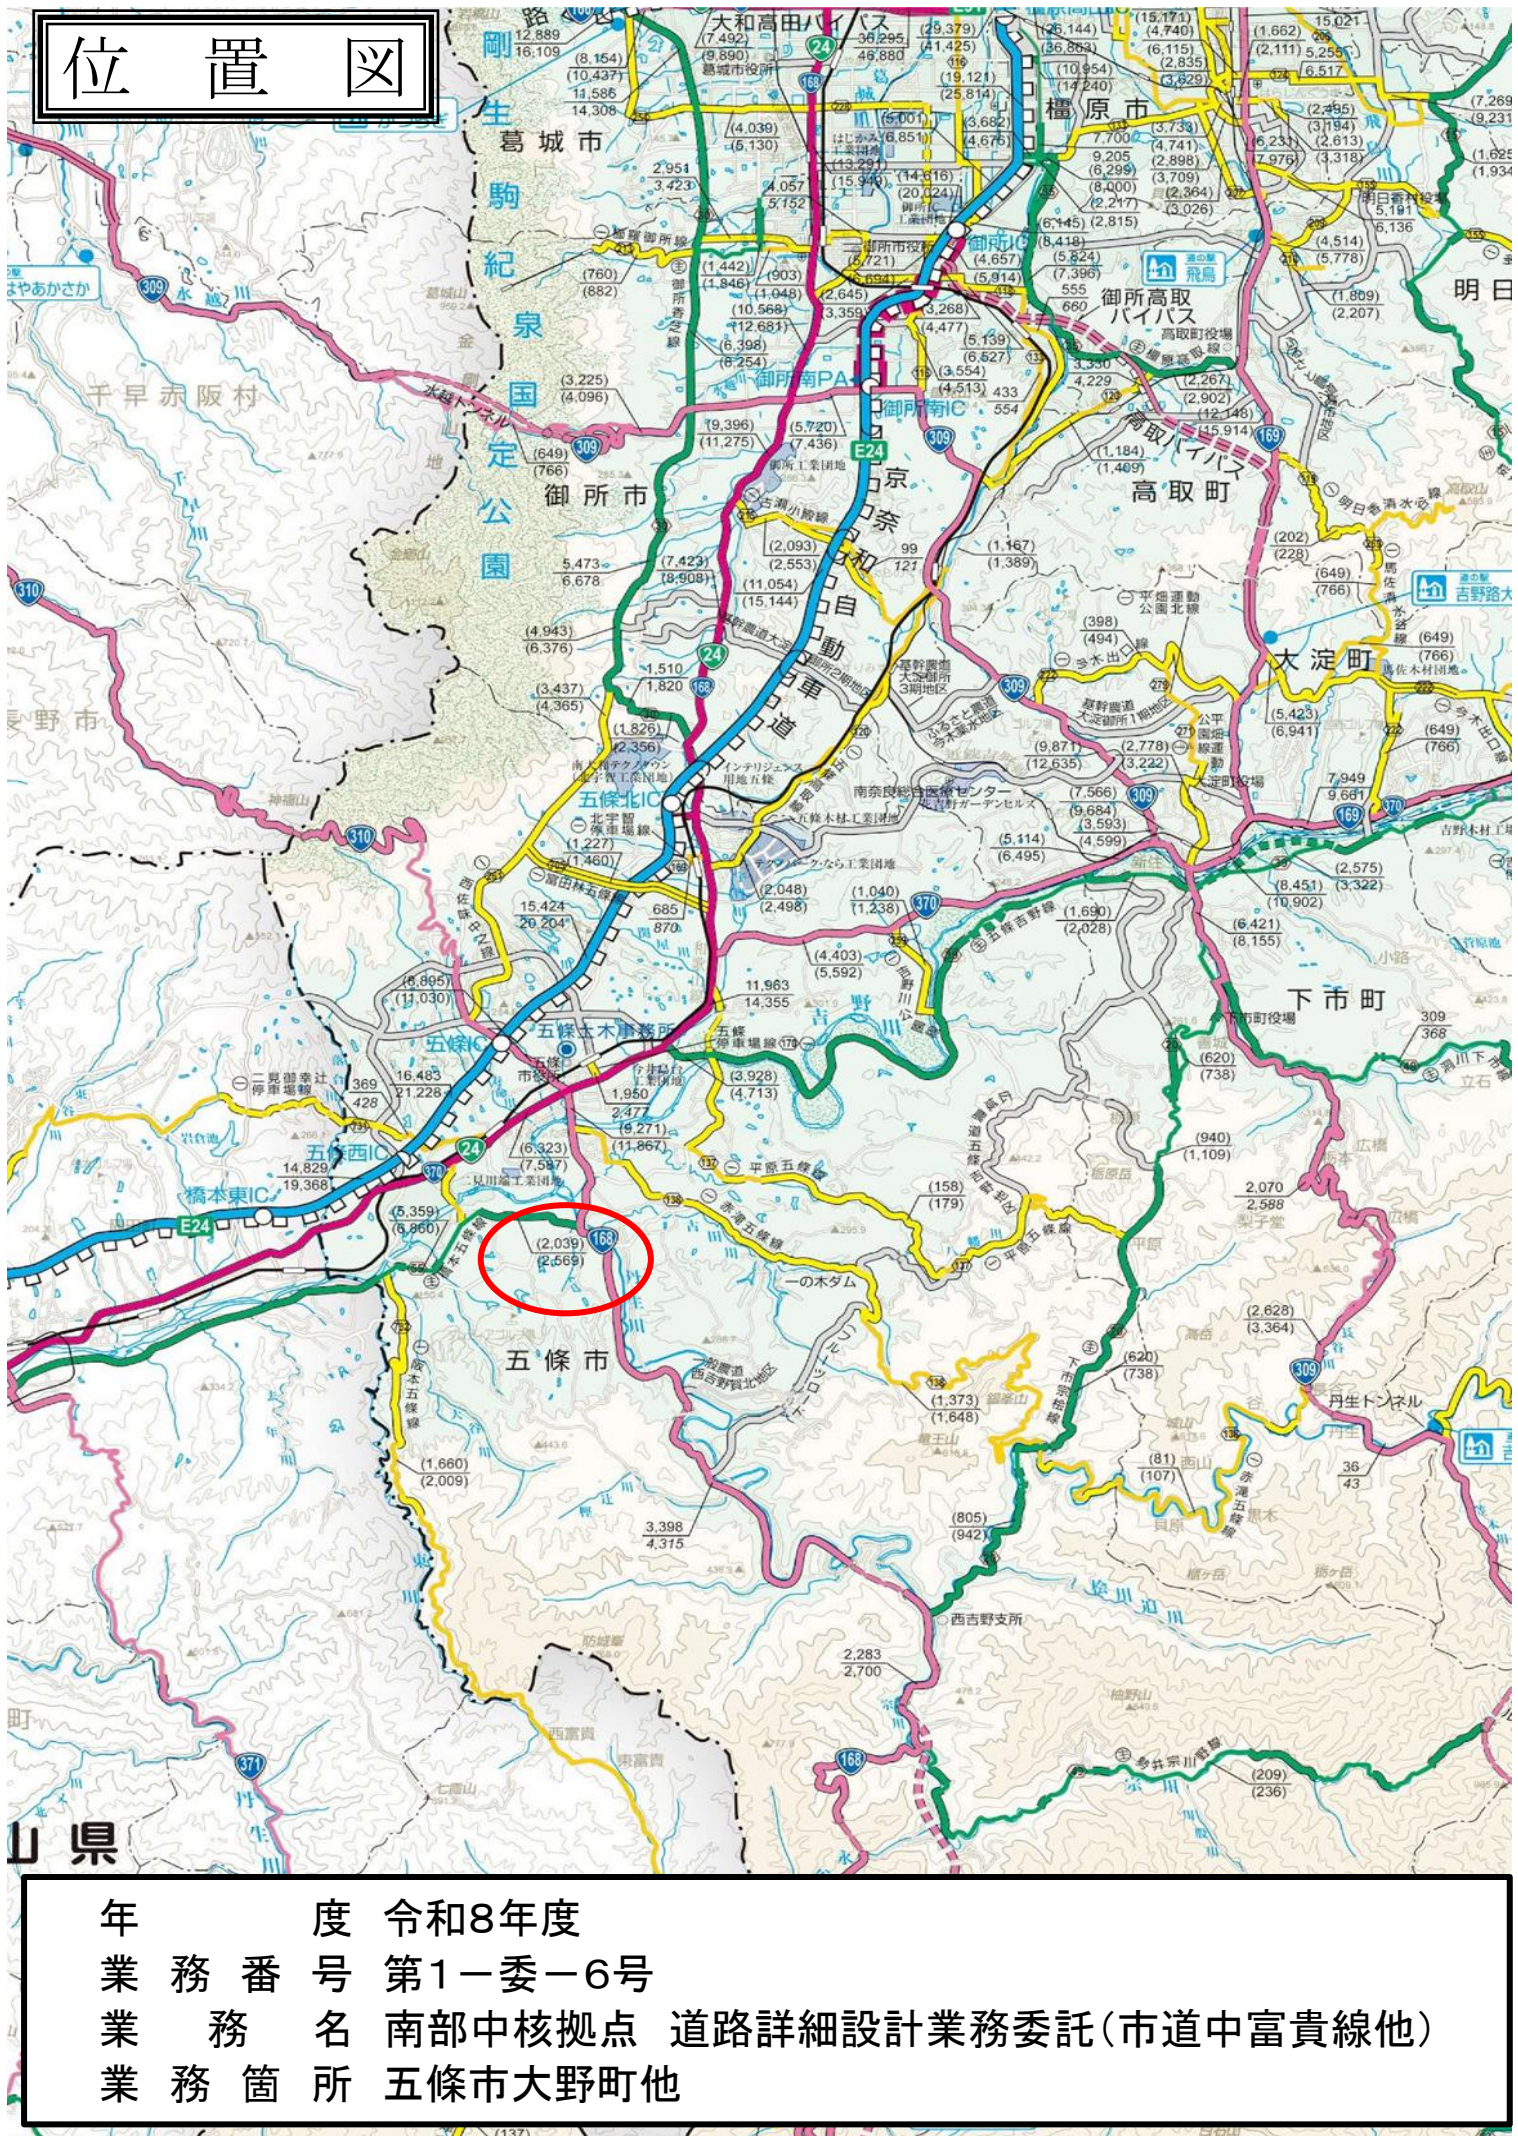

# 位置図

「奈良県道路網図(R6JHs 599)を転載」