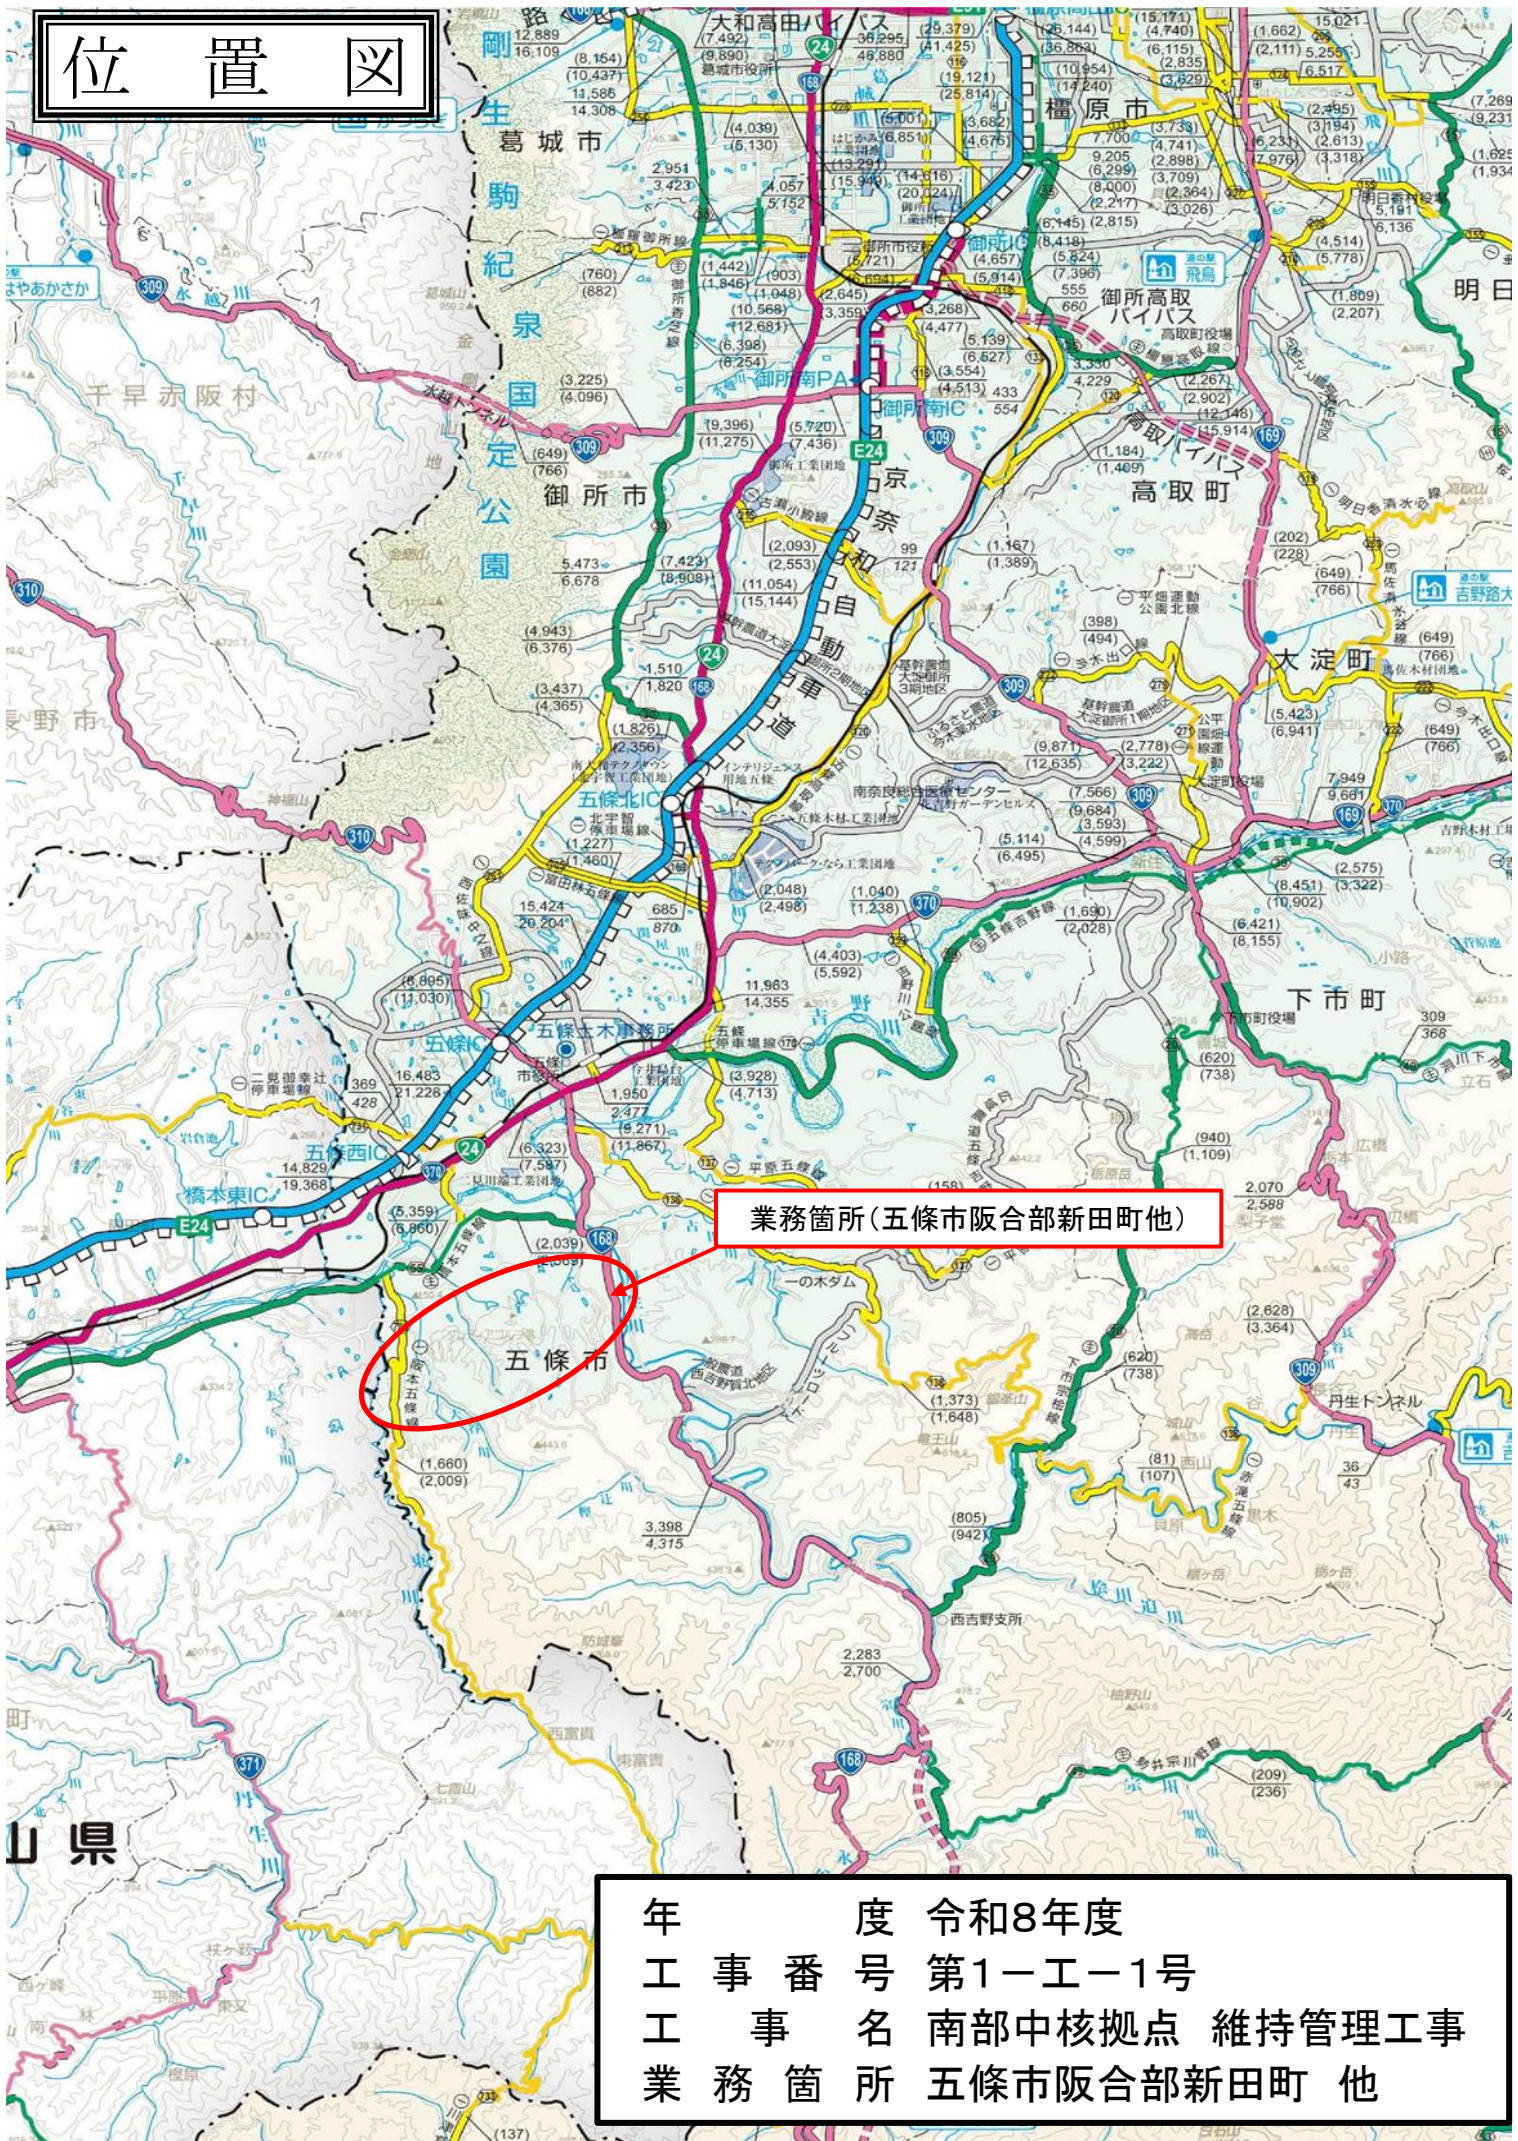

# 位置図

「奈良県道路網図(R6JHs 599)を転載」