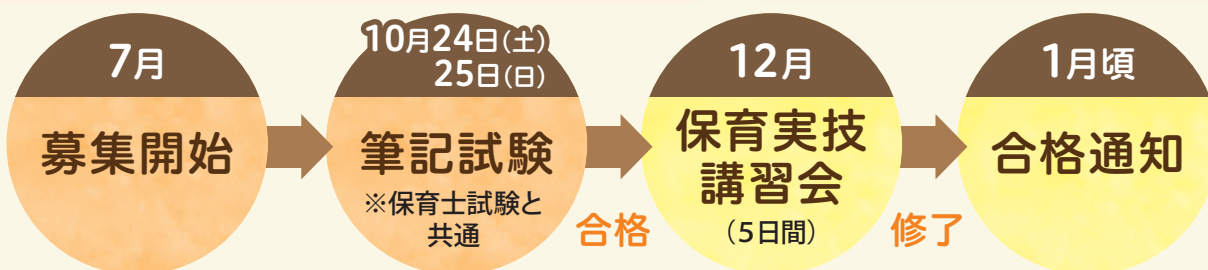

＼令和8年度より／
奈良県地域限定保育士試験が
スタートします！

地域限定保育士とは？

試験に合格し、**特定の地域に限定して働くことができる保育士**です。**登録後3年間は奈良県内で勤務することができます。**
(3年間のうち、1年以上の勤務経験がある方は、4年目以降全国で働ける保育士登録を受けることができます。)

試験の内容は？

筆記試験は**通常の保育士試験と共通**ですが、実技試験に代えて**奈良県が実施する保育実技講習会を受講**していただきます。

奈良県 地域限定保育士 検索

ベビーシッター利用料を助成する対象年齢を
就学前児童まで拡充します！

就労の有無にかかわらず、子育て家庭の負担を軽減するため、ベビーシッター利用料を助成する市町村へ補助を行っています。令和8年度より対象年齢を3歳未満から**就学前までの児童に拡大し、より多くの子育て家庭に支援を広げます。**

実施市町村・登録事業者など詳しくは右記HPから

www.pref.nara.lg.jp/n054/p086003.html