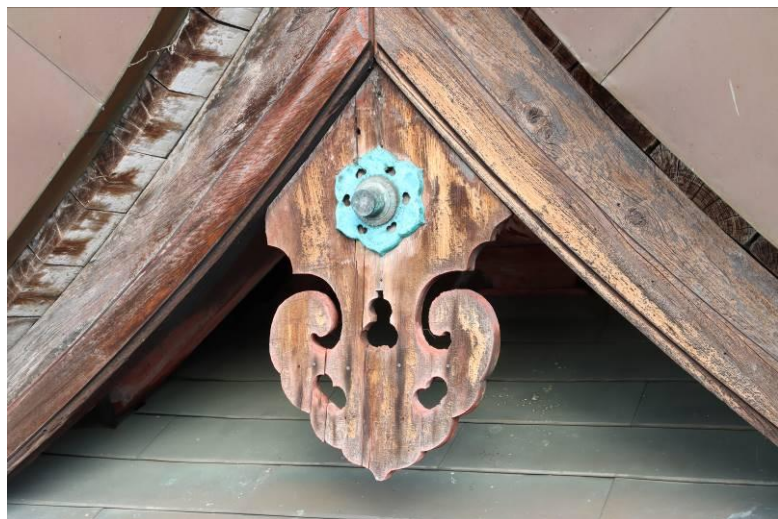

第四殿

第三殿

県指定文化財 多坐弥志理都比古神社本殿

懸魚（正面妻飾）

第二殿

第一殿

第四殿

第三殿