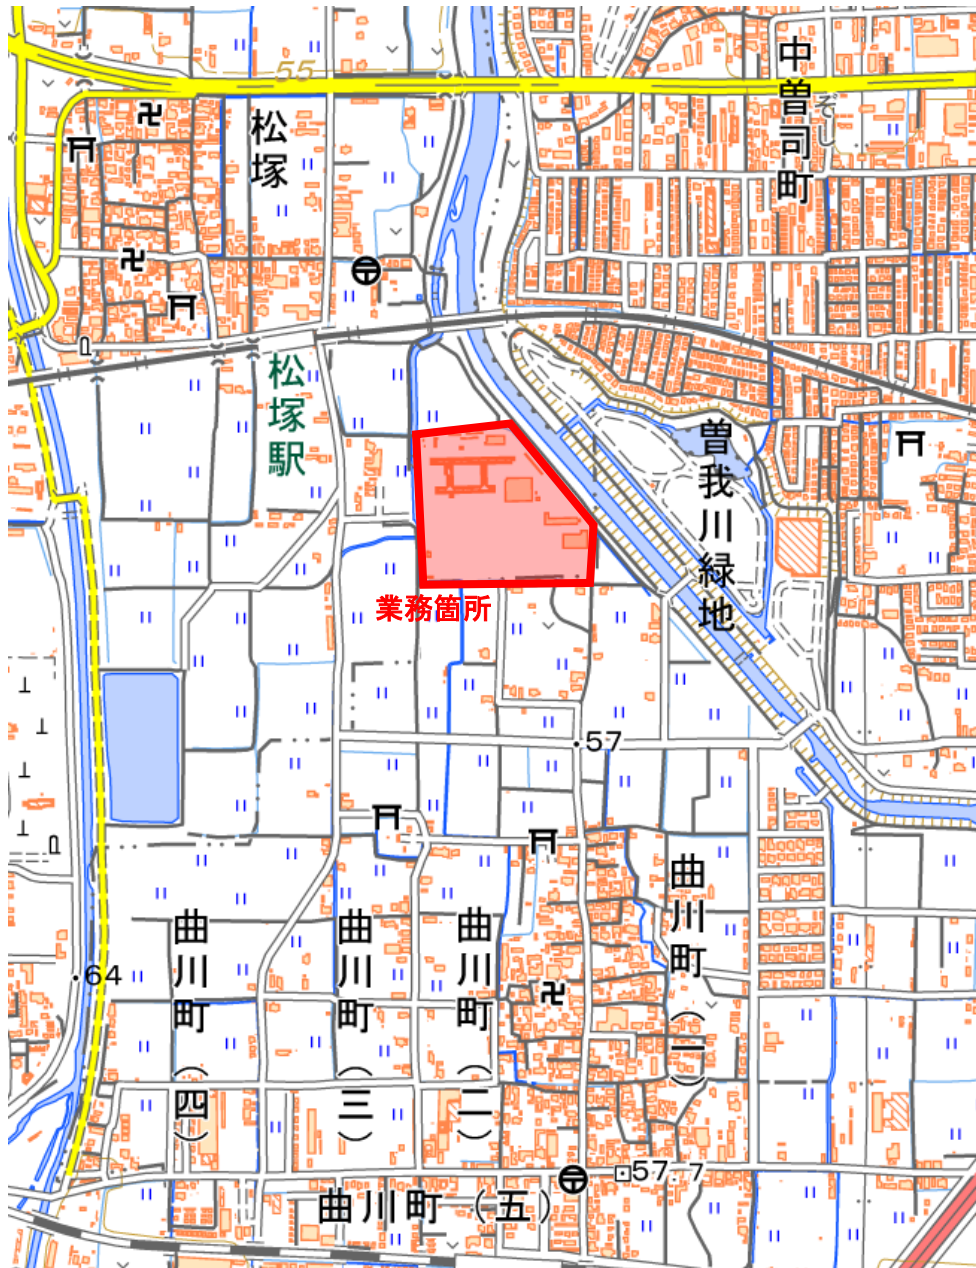

位置図

業 務 名：旧高田東高等学校 地形測量業務委託

業務場所：旧高田東高等学校（大和高田市松塚）

○ 国土地理院地図を加工して作成
○ 出典：国土地理院地図（10000分の1）

- ・旧高田東高等学校（大和高田市松塚）全体が業務対象地とする。
また、本業務を履行する際、必要に応じて分筆合筆作業も発生することが予想される。
- ・旧高田東高等学校（大和高田市松塚）全体以外に本事業を実施するにあたり影響が出る土地についても業務対象地とする。