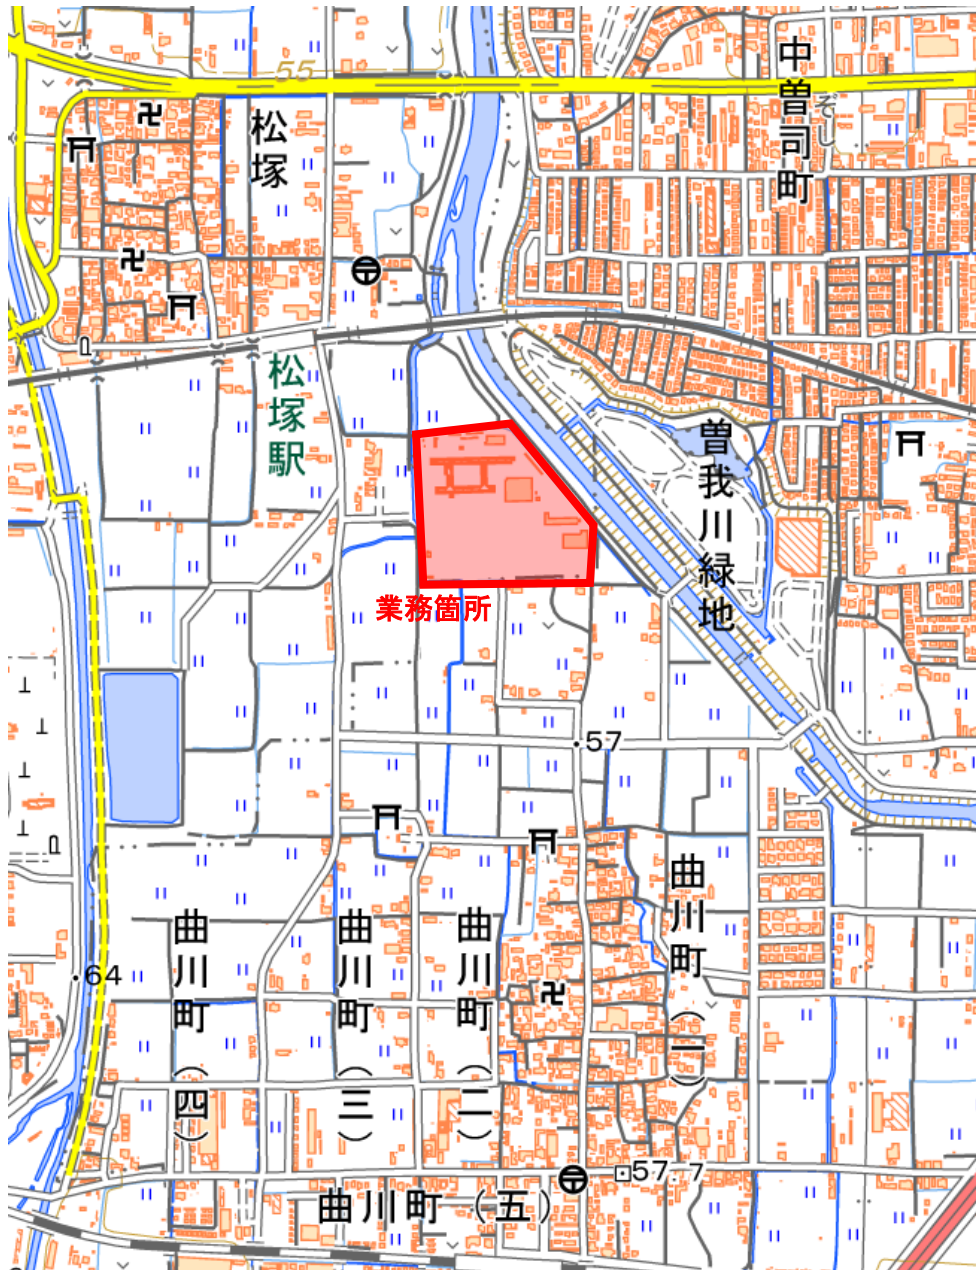

位置図

業 務 名：旧高田東高等学校 境界明示及び嘱託登記業務委託

業務場所：旧高田東高等学校（大和高田市松塚）

○ 国土地理院地図を加工して作成
○ 出典…国土地理院地図（10000分の1）

- ・旧高田東高等学校（大和高田市松塚）全体が業務対象地とする。
また、本業務を履行する際、必要に応じて分筆合筆作業も発生することが予想される。
- ・旧高田東高等学校（大和高田市松塚）全体以外に本事業を実施するにあたり影響が出る土地についても業務対象地とする。