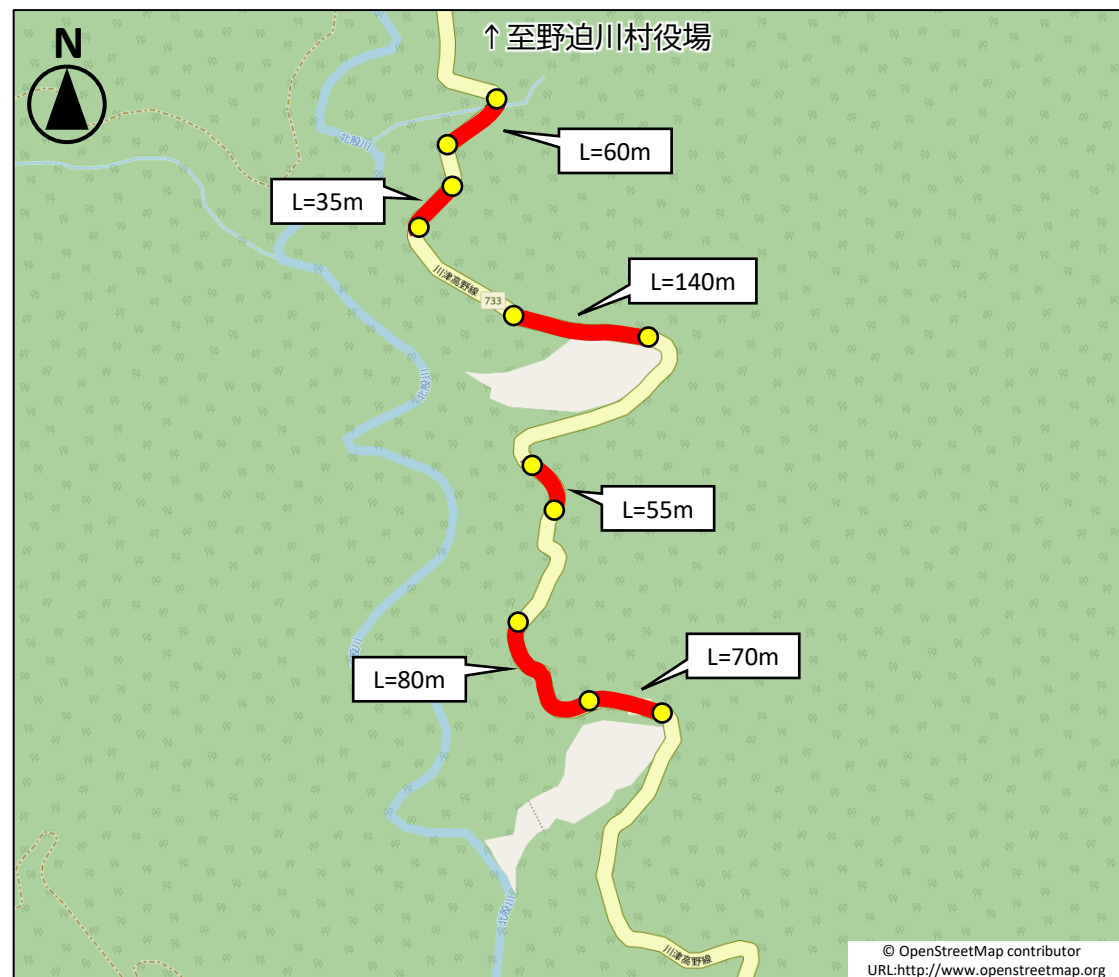

『支障木伐採負担制度』野迫川村での試行事例

『支障木伐採負担制度』野迫川村での試行箇所

詳細図

県道：川津高野線（野迫川村北股 地内）

拡大図

位置図

『支障木伐採負担制度』野迫川村での試行事例

『支障木伐採負担制度』による支障木の伐採状況

令和7年度実施

支障木伐採前

支障木伐採後

『支障木伐採負担制度』野迫川村での試行事例

『支障木伐採負担制度』による支障木の伐採状況

令和7年度実施

支障木伐採前

支障木伐採後

『支障木伐採負担制度』野迫川村での試行事例

『支障木伐採負担制度』による支障木の伐採状況

令和7年度実施

支障木伐採前

支障木伐採後

『支障木伐採負担制度』野迫川村での試行事例

『支障木伐採負担制度』による支障木の伐採状況

令和7年度実施

支障木伐採前

支障木伐採後

『支障木伐採負担制度』野迫川村での試行事例

『支障木伐採負担制度』による支障木の伐採状況

令和7年度実施

支障木伐採前

支障木伐採後

『支障木伐採負担制度』野迫川村での試行事例