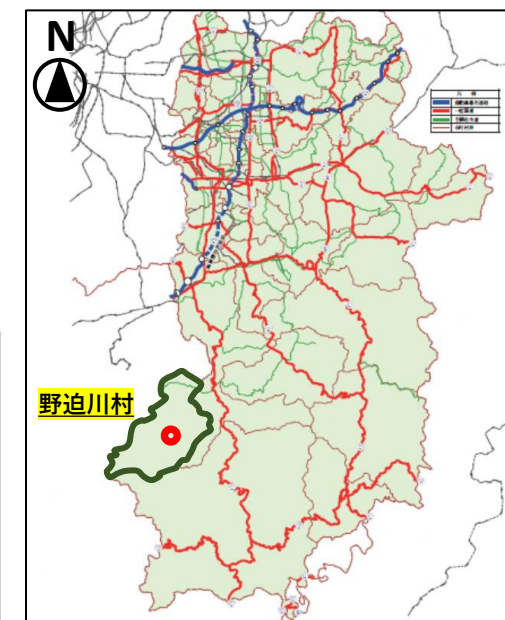

『支障木伐採負担制度』野迫川村での試行事例

『支障木伐採負担制度』野迫川村での試行箇所

詳細図

県道：川津高野線（野迫川村北股 地内）

拡大図

位置図

『支障木伐採負担制度』野迫川村での試行事例

『支障木伐採負担制度』による支障木の伐採状況

令和7年度実施

支障木伐採前

支障木伐採後

『支障木伐採負担制度』野迫川村での試行事例

『支障木伐採負担制度』による支障木の伐採状況

令和7年度実施

支障木伐採前

支障木伐採後