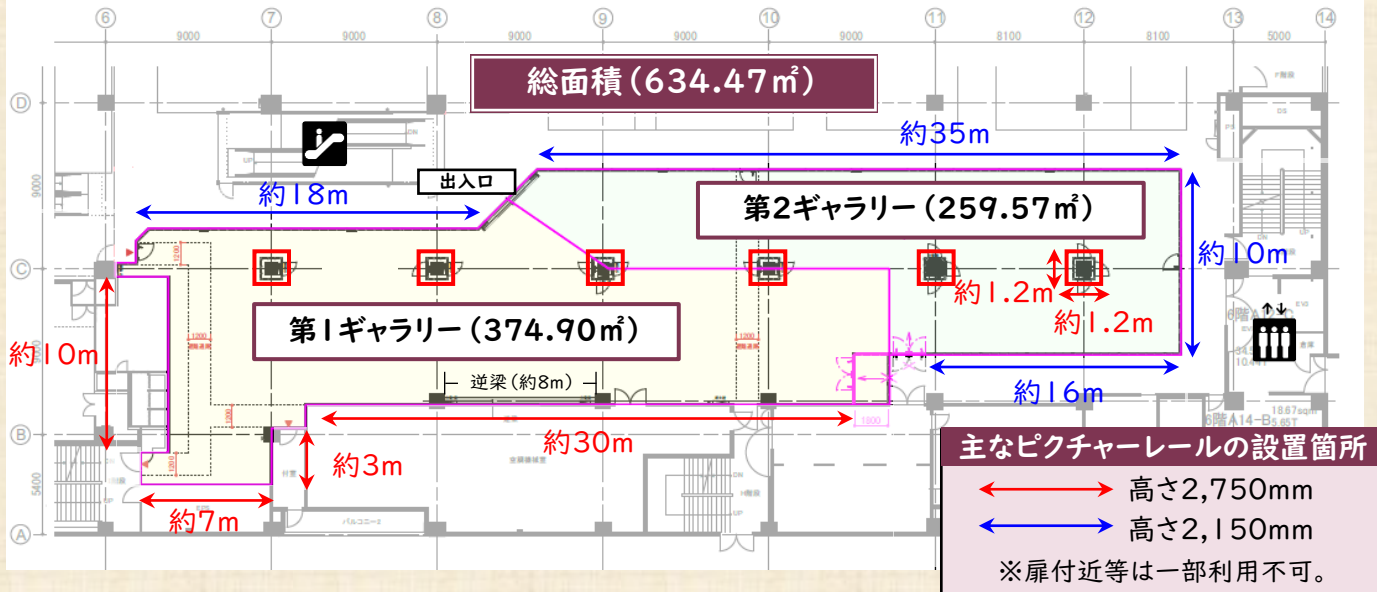

## ギャラリーの概要

- ・近鉄大和八木駅から徒歩3分
- ・展示面積：最大634㎡
- ・利用時間：10:00～19:00
- ・使用期間：最大2週間

近鉄百貨店橿原店6階に、奈良県が設置する貸展示室「奈良県  
橿原文化会館ギャラリー」が、2026年8月1日、オープンします。

多くの来店者でにぎわう百貨店の空間で、あなたの作品や企画を  
発信してみませんか。百貨店ならではの集客力と上質な環境が、  
新たな出会いと可能性を大きく広げます。

## ギャラリーの仕様

- ・天井高2,750mm (壁にピクチャーレール配置)
- ・ピクチャーレール高さ 2,750mm 又は 2,150mm
- ・壁面以外の平面展示は、ピクチャーレール付のパネル(有料)を貸出
- ・立体展示については、長机(有料)を貸出
- ・分割使用の場合の間仕切りは可動パネル設置で対応
- ・控室あり(複数団体が分割で利用する場合は共用)

## 利用料金

	面積	平日	土日祝
全室	634.47 m <sup>2</sup>	29,600円	38,400円
第1ギャラリー	374.90 m <sup>2</sup>	17,500円	22,700円
第2ギャラリー	259.57 m <sup>2</sup>	12,100円	15,700円

※休館日：年末年始(12月28日～1月4日)

※木曜日が貸出初日・最終日となるような利用期間の設定は不可