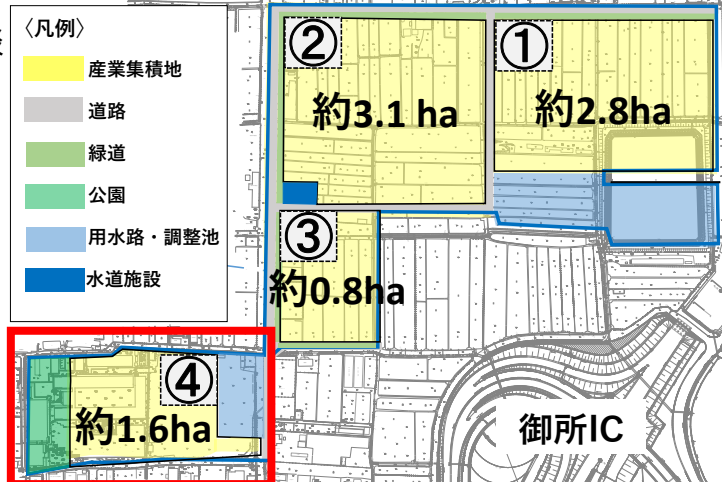

京奈和自動車道
「御所IC」まですぐ！
大阪へのアクセス良好！

ご せ 御所IC工業団地

奈良県御所市大字出屋敷、北十三及び南十三

令和8年3月26日から 第1期(御所東高校跡地)の 企業募集を実施！

- 事業主体 ▶ 奈良県
- 団地面積 ▶ 約120,000㎡
- 分譲可能面積 ▶ 約80,000㎡(うち1期 16,201.50㎡(計画))
- 分譲時期 ▶ 令和8年度以降(予定)
- 用途地域 ▶ ①～③工業地域
④準工業地域(地区計画あり)
- 建蔽率・容積率 ▶ ①～④建蔽率60%、容積率200%
- 緑地等の規制 ▶ 工場立地法等の規定による(地区計画あり)
- 高さ規制 ▶ ①～③25m④20m(地区計画あり)
- 埋蔵文化財 ▶ 発掘調査済み(全面)
- 用水 ▶ 上水道
- 排水 ▶ 公共下水道
- 電力 ▶ 普通高圧(6,600V)、特別高圧は要相談
- ガス ▶ 都市ガス

第1期売却条件

- 契約形態 ▶ 売買契約のみ(賃貸不可)
- 分譲面積 ▶ 16,201.50㎡(計画)
- 最低売買価格 ▶ 43,600円/㎡
【総額 706,385,400円】
- 業種・用途 ▶ 製造業・物流業など/工場

交通アクセス

- 道路 ▶ 京奈和自動車道[御所IC]:至近
- 鉄道 ▶ 近鉄御所線[近鉄御所駅]:2km
JR和歌山線[御所駅]:2km
- 空港 ▶ 関西国際空港:60km(約50分)
- 港湾 ▶ 大阪港:50km(約50分)