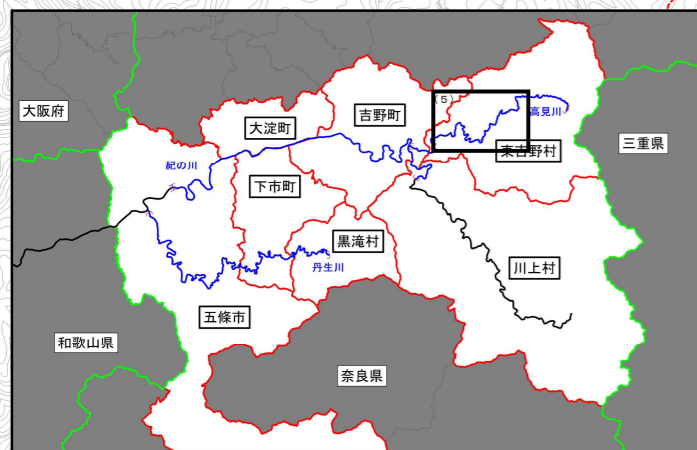

紀の川水系 国管理河川及び県管理河川からの氾濫を想定した水害リスクマップ【現況河道（5）】

浸水が想定される範囲を表示

東吉野村

吉野町