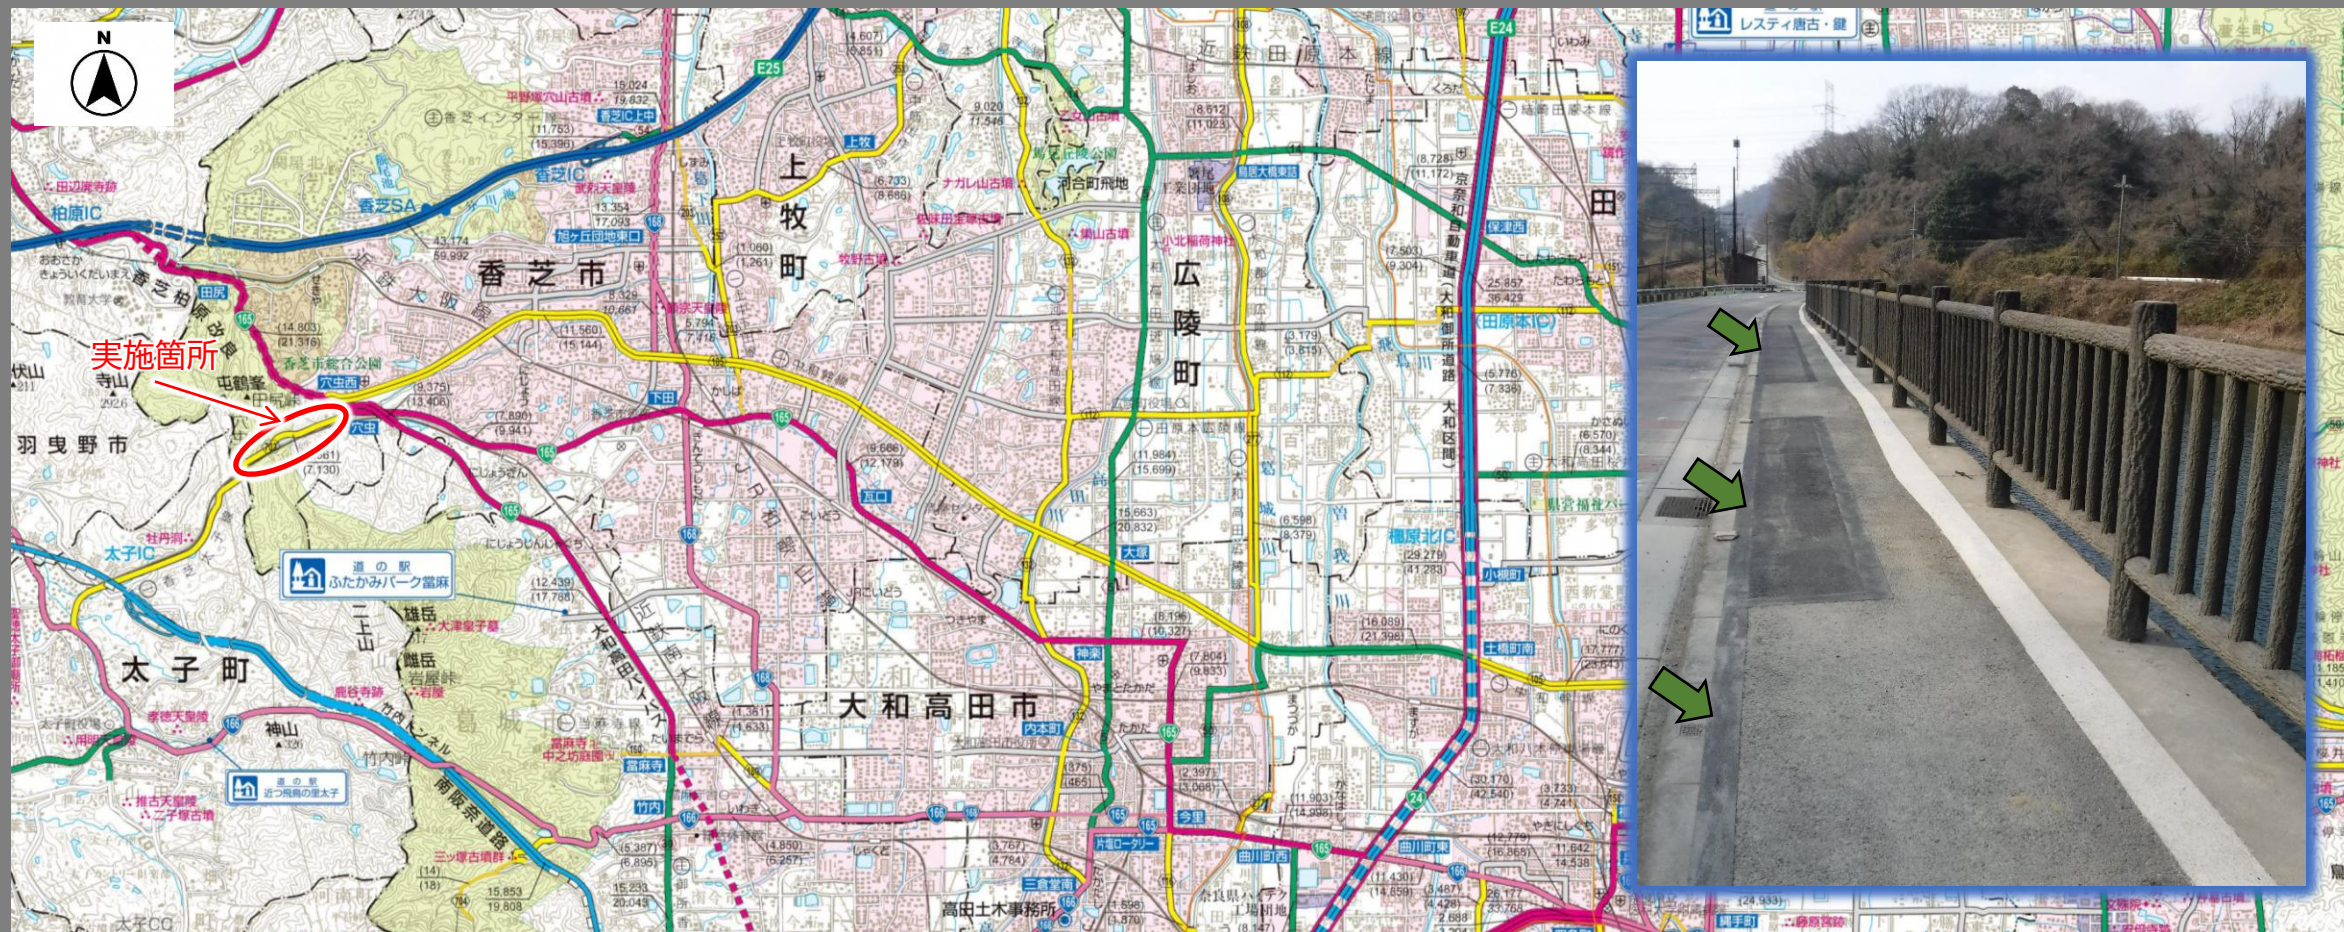

### ●防草対策の実施状況

高田土木事務所管内：香芝太子線（香芝市穴虫）

令和7年3月  
完了！

「国土地理院の5万分の1の地形図を転載（大和平野周辺地域道路網図（R5JHf244）」

### ●防草対策の実施状況

高田土木事務所管内：香芝太子線（香芝市穴虫）

令和7年3月  
完了！

リフレッシュプロジェクト実施前

リフレッシュプロジェクト実施後