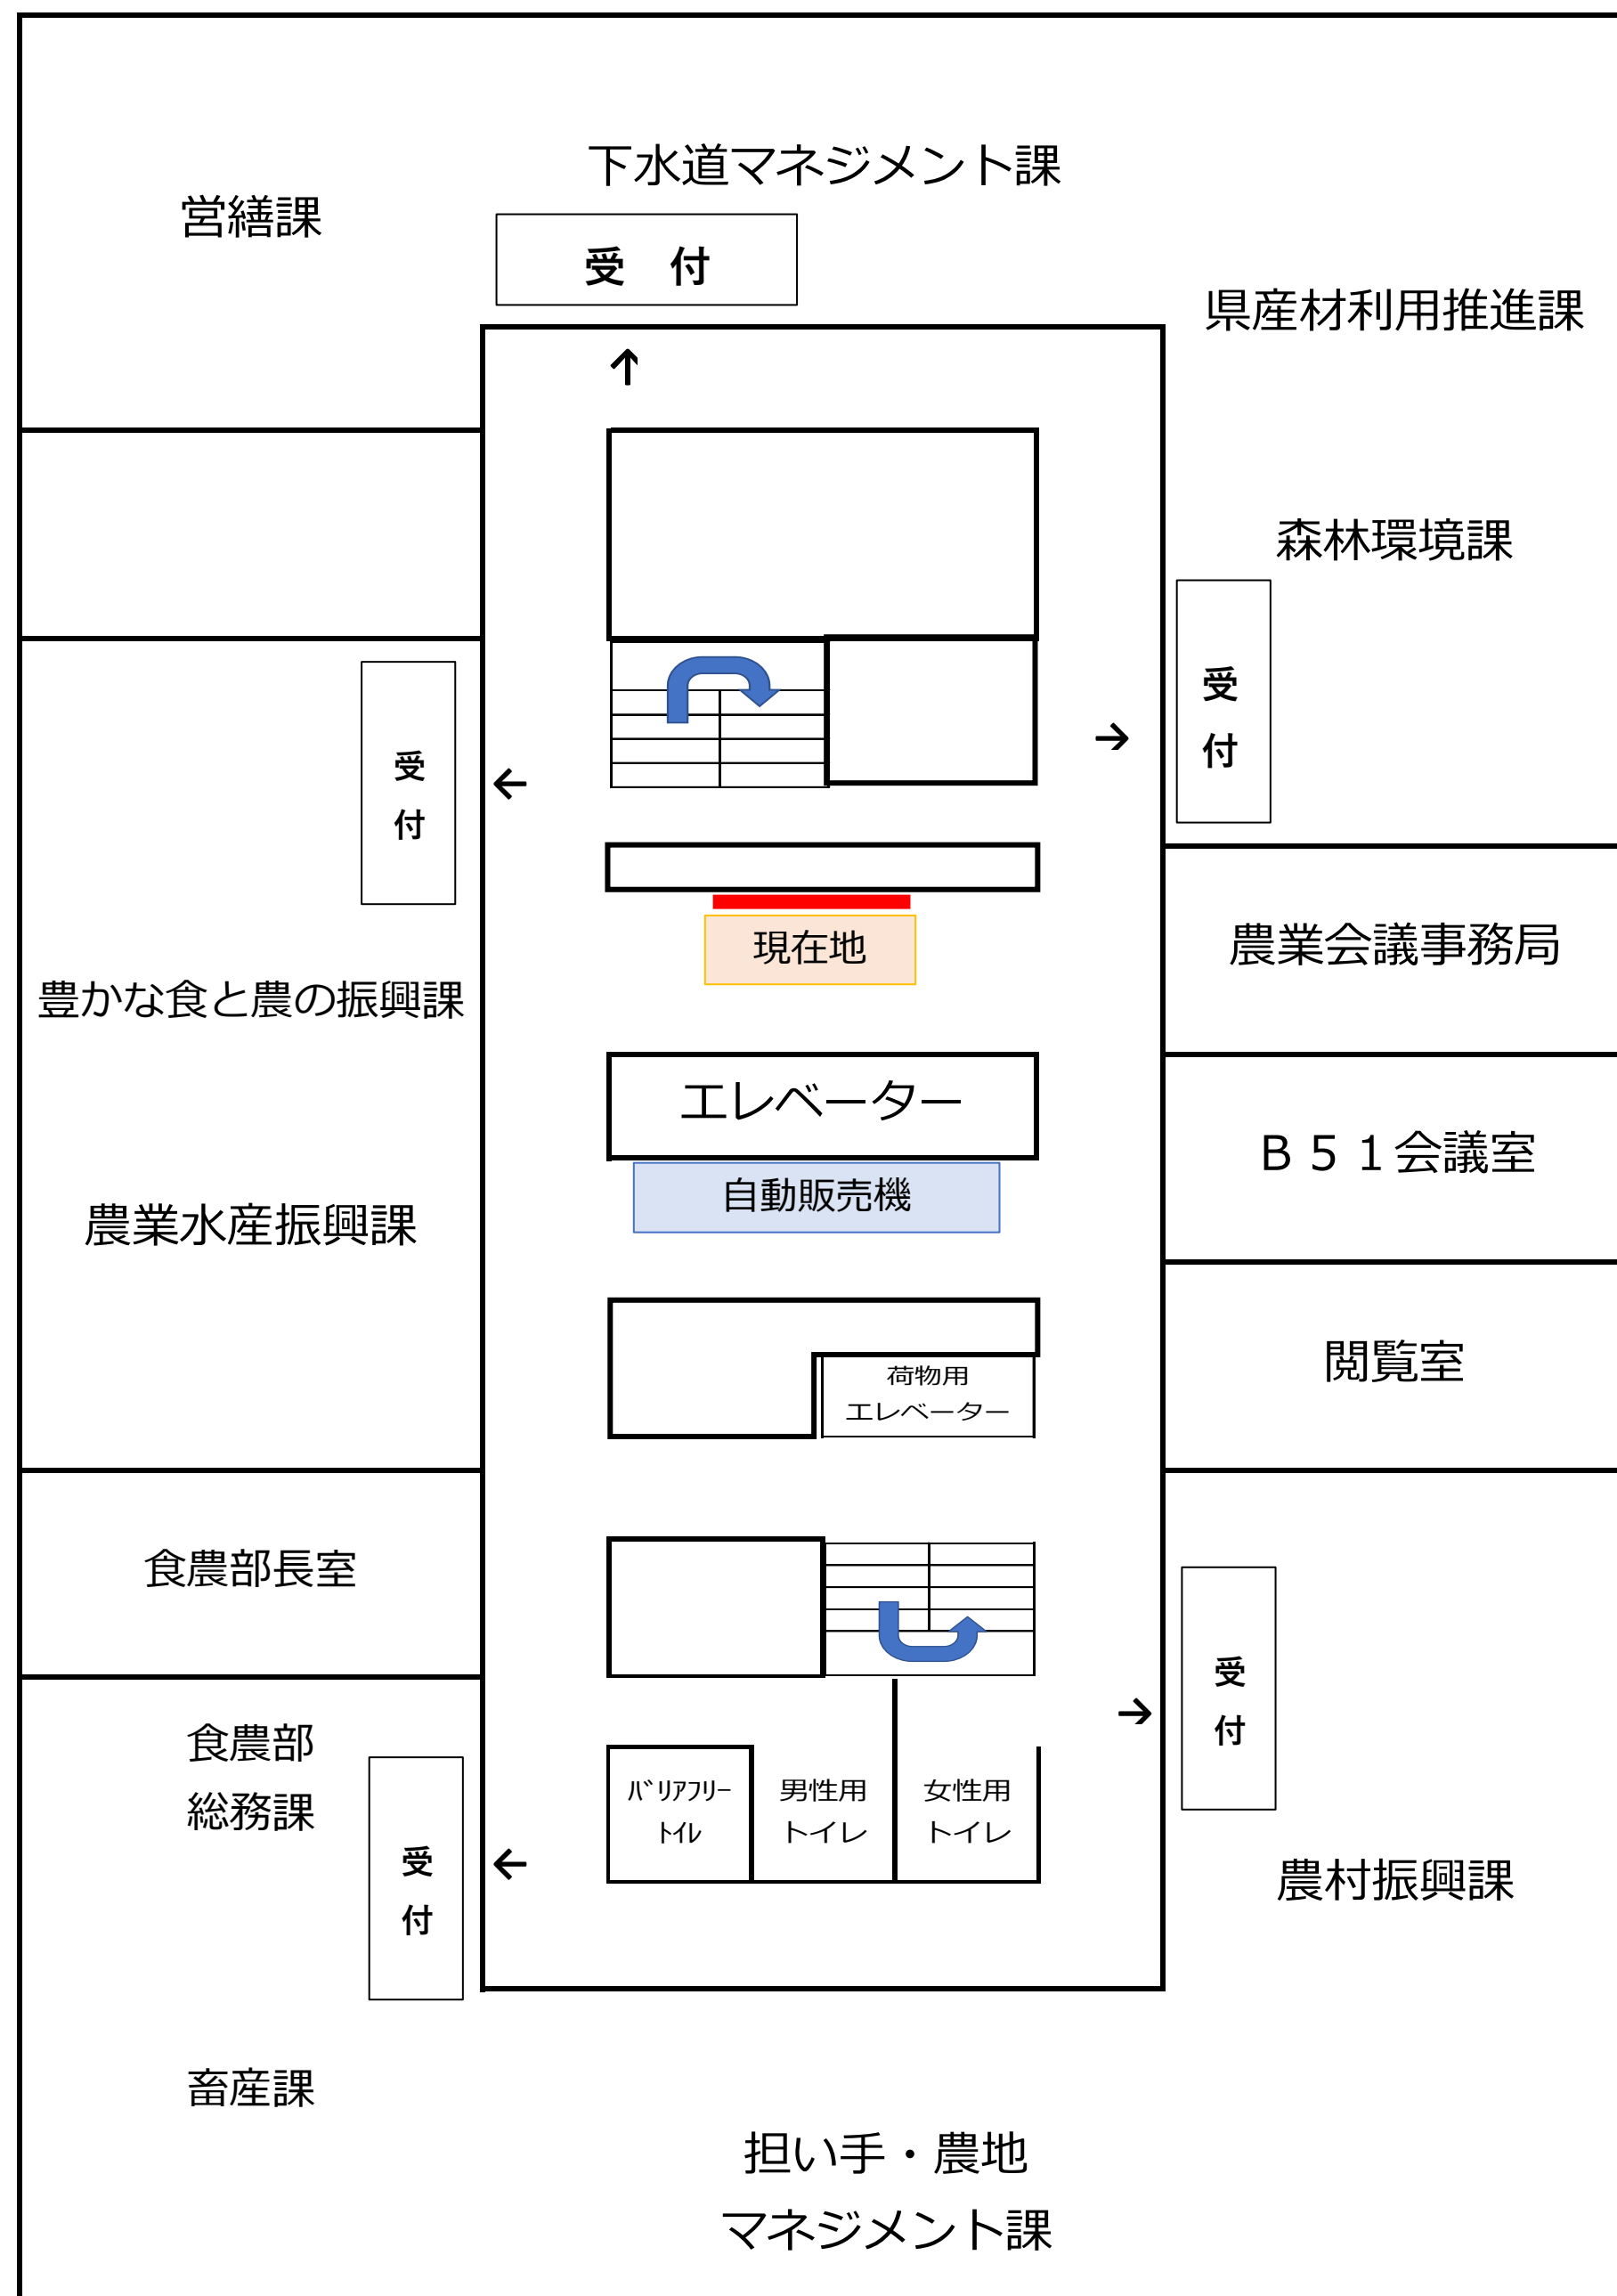

# 奈良県庁舎案内

## 分庁舎 5階

6階	県土マネジメント部	県土マネジメント部長室		
		総務課	建設産業課	技術管理課
		道路建設課	道路マネジメント課	リニア・地域交通課
	まちづくり推進局	河川整備課	砂防・災害対策課	
		まちづくり推進局長室	まちづくり推進局次長室	まちづくり推進課
		都市政策課	公園企画課	住宅課
5階	環境森林部	森林環境課	県産材利用推進課	
	食農部	食農部長室	総務課	豊かな食と農の振興課
		農業水産振興課	畜産課	担い手・農地マネジメント課
		農村振興課		農業会議事務局
	県土マネジメント部	下水道マネジメント課		
	まちづくり推進局	営繕課	B51会議室	閲覧室
1～4階		警察本部		