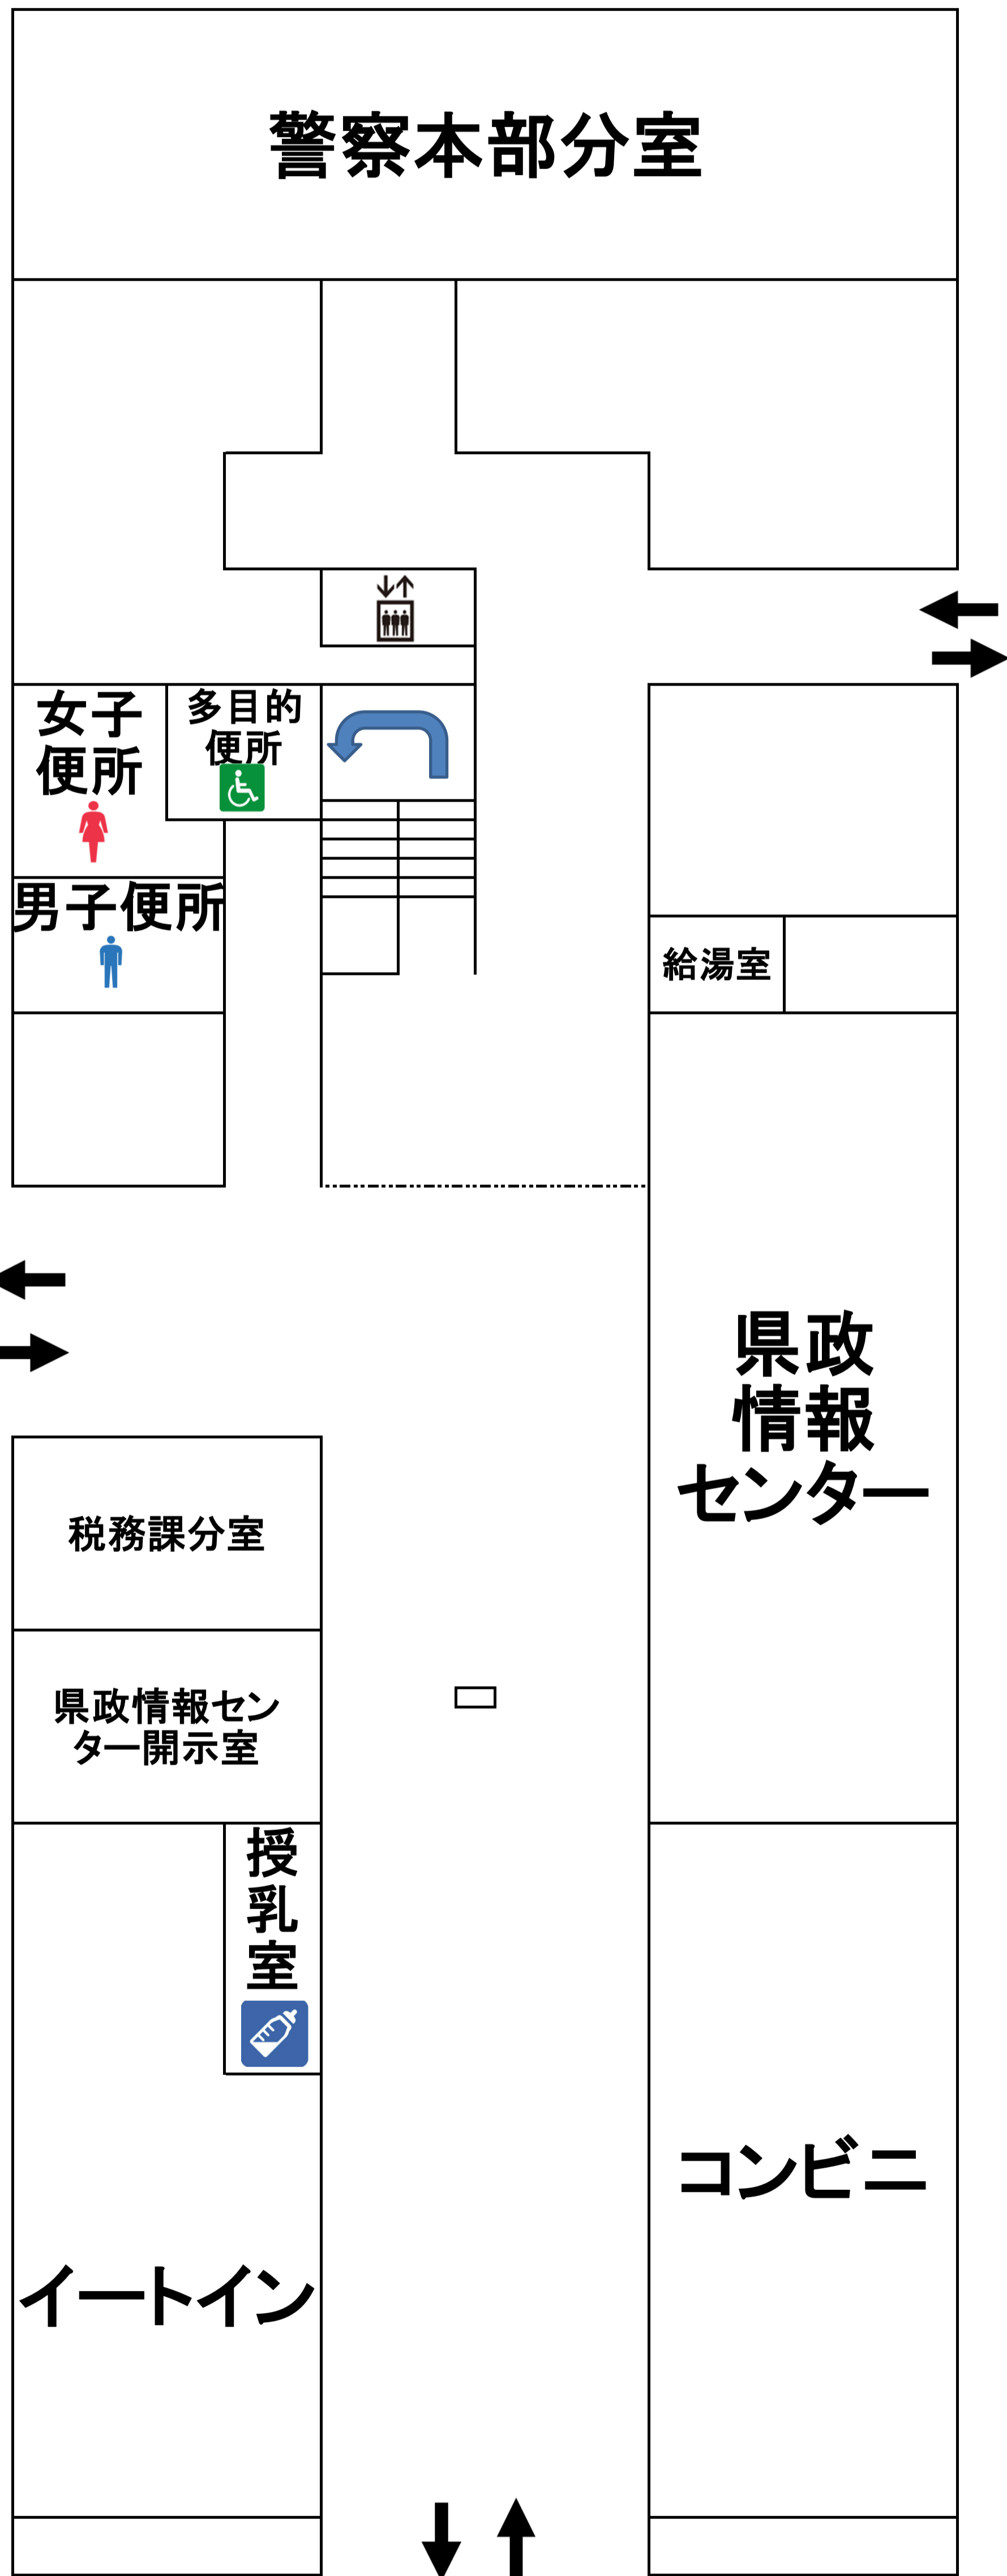

奈良県庁東棟1階 配置図

2階	知事公室	防災統括室		
	教育委員会	教育長室	教育次長室	総務課
		学校支援課	教職員課	高校教育課
		義務教育課	特別支援教育推進室	人権・地域教育課
	体育健康課(学校保健会)			
1階		文化・教育記者室		
	総務部	県政情報センター	県政情報センター開示室	税務課分室
		警察本部分室		
		コンビニ	イートイン	

奈良県庁東棟2階 配置図