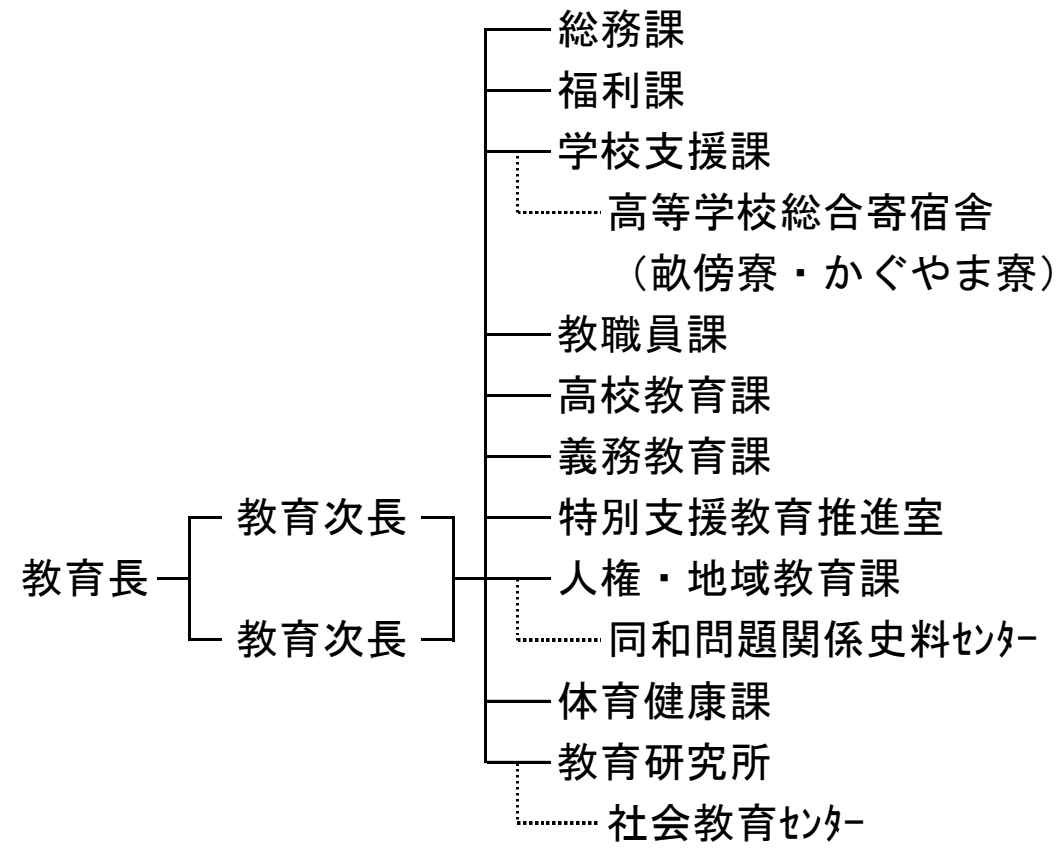

奈良県行政組織図 (R8. 4. 1)

○議会事務局

○教育委員会事務局

県立中学校 (2校)
 県立高等学校 (29校)
 県立特別支援学校 (10校)

○選挙管理委員会事務局

○人事委員会事務局

○監査委員事務局

○労働委員会事務局