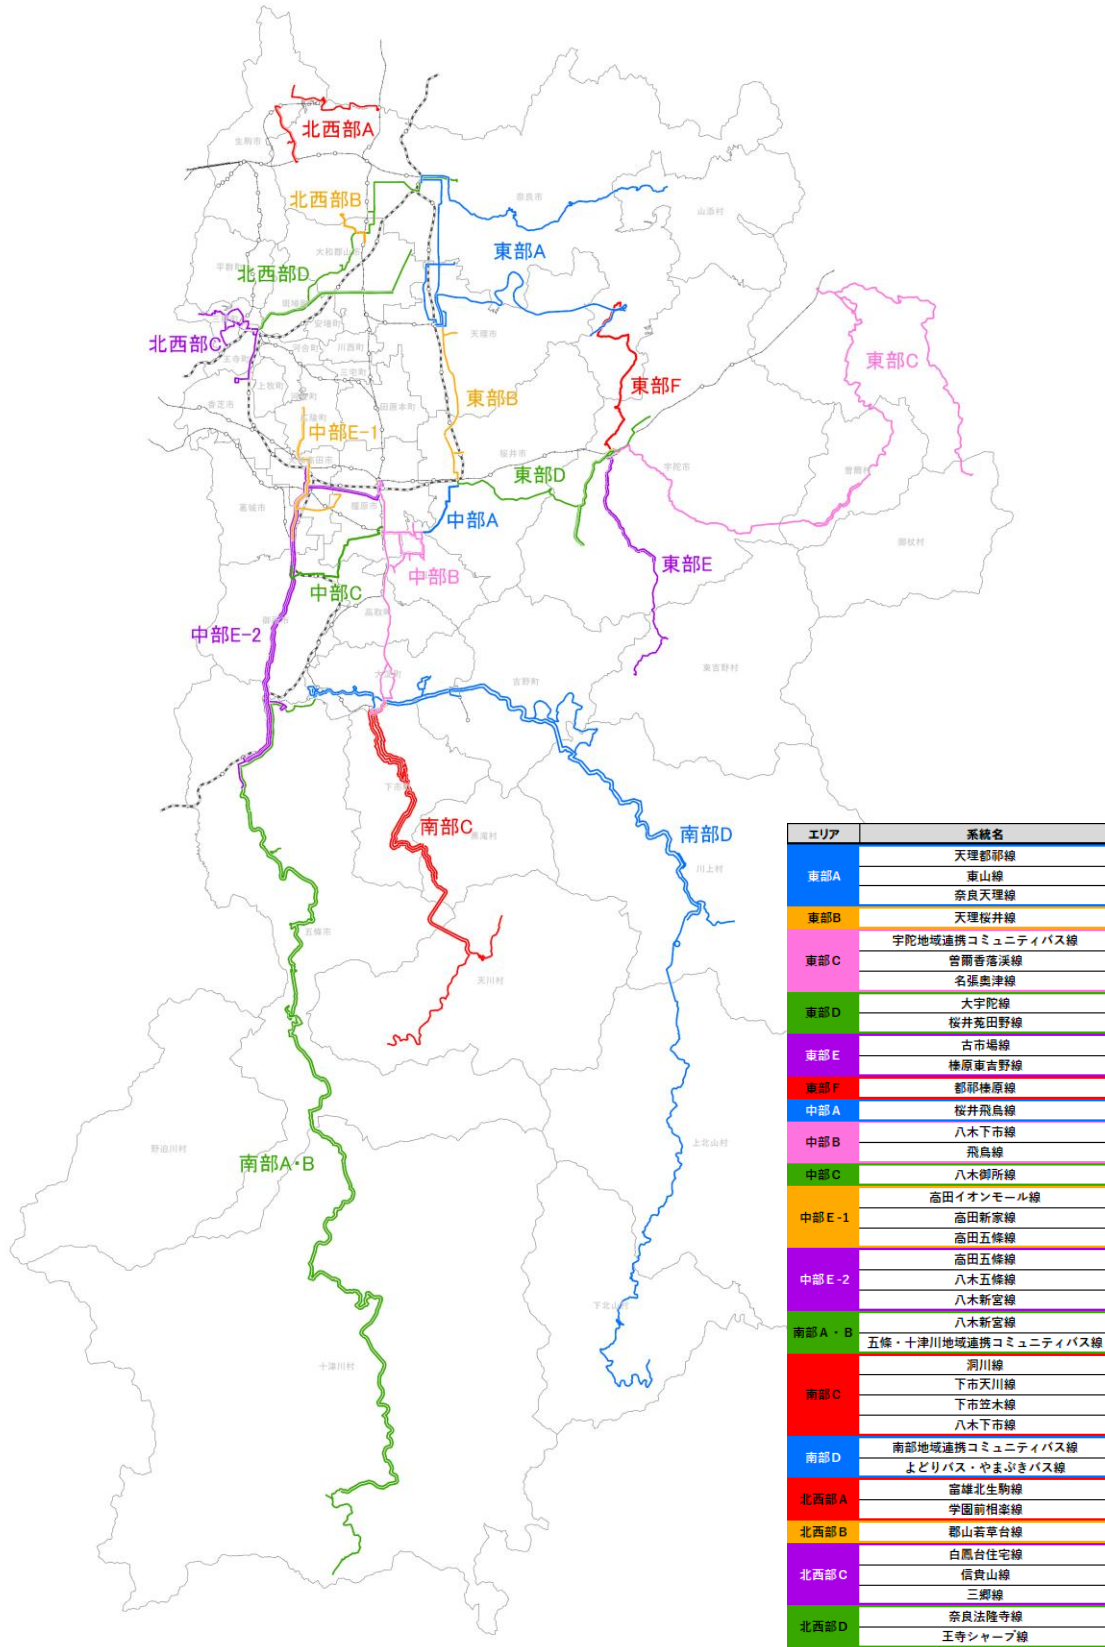

**本編 2**  
**公共交通とまちづくりのデザイン**

公共交通とまちづくりのデッサン グループ位置

## 各グループ一覧

・東部A	天理都祁線、東山線、奈良天理線 (奈良市・天理市・山添村)	1
・東部B	天理桜井線 (天理市・桜井市・三宅町・田原本町)	5
・東部C	宇陀地域連携コミュニティバス、曾爾香落溪線、名張奥津線 (宇陀市、曾爾村、御杖村)	9
・東部D	大宇陀線、桜井菟田野線 (桜井市、宇陀市)	12
・東部E	古市場線、榛原東吉野線 (宇陀市、東吉野村)	16
・東部F	都祁榛原線 (奈良市、宇陀市)	19
・中部A	桜井飛鳥線 (桜井市、明日香村)	22
・中部B	八木下市線、飛鳥線 (橿原市、高取町、明日香村、大淀町)	25
・中部C	八木御所線 (橿原市、御所市、高取町)	29
・中部E-1	高田イオンモール線、高田新家線、高田五條線 (大和高田市、橿原市、葛城市、広陵町)	32
・中部E-2	高田五條線、八木五條線、八木新宮線 (大和高田市、橿原市、五條市、御所市、葛城市)	35
・南部A・B	八木新宮線、五條・十津川地域連携コミュニティバス (五條市、野迫川村、十津川村、大淀町)	38
・南部C	洞川線、下市天川線、下市笠木線、八木下市線 (大淀町、下市町、黒滝村、天川村)	41
・南部D	南部地域連携コミュニティバス、よどりバス、やまぶきバス (吉野町、大淀町、下北山村、上北山村、川上村、東吉野村)	45
・北西部A	富雄北生駒線、学園前相楽線 (奈良市、生駒市)	49
・北西部B	郡山若草台線 (奈良市、大和郡山市)	53
・北西部C	白鳳台住宅線、信貴山線、三郷線 (香芝市、平群町、三郷町、上牧町、王寺町、河合町)	56
・北西部D	奈良法隆寺線、王寺シャープ線 (奈良市、大和郡山市、斑鳩町、安堵町、川西町、王寺町)	59