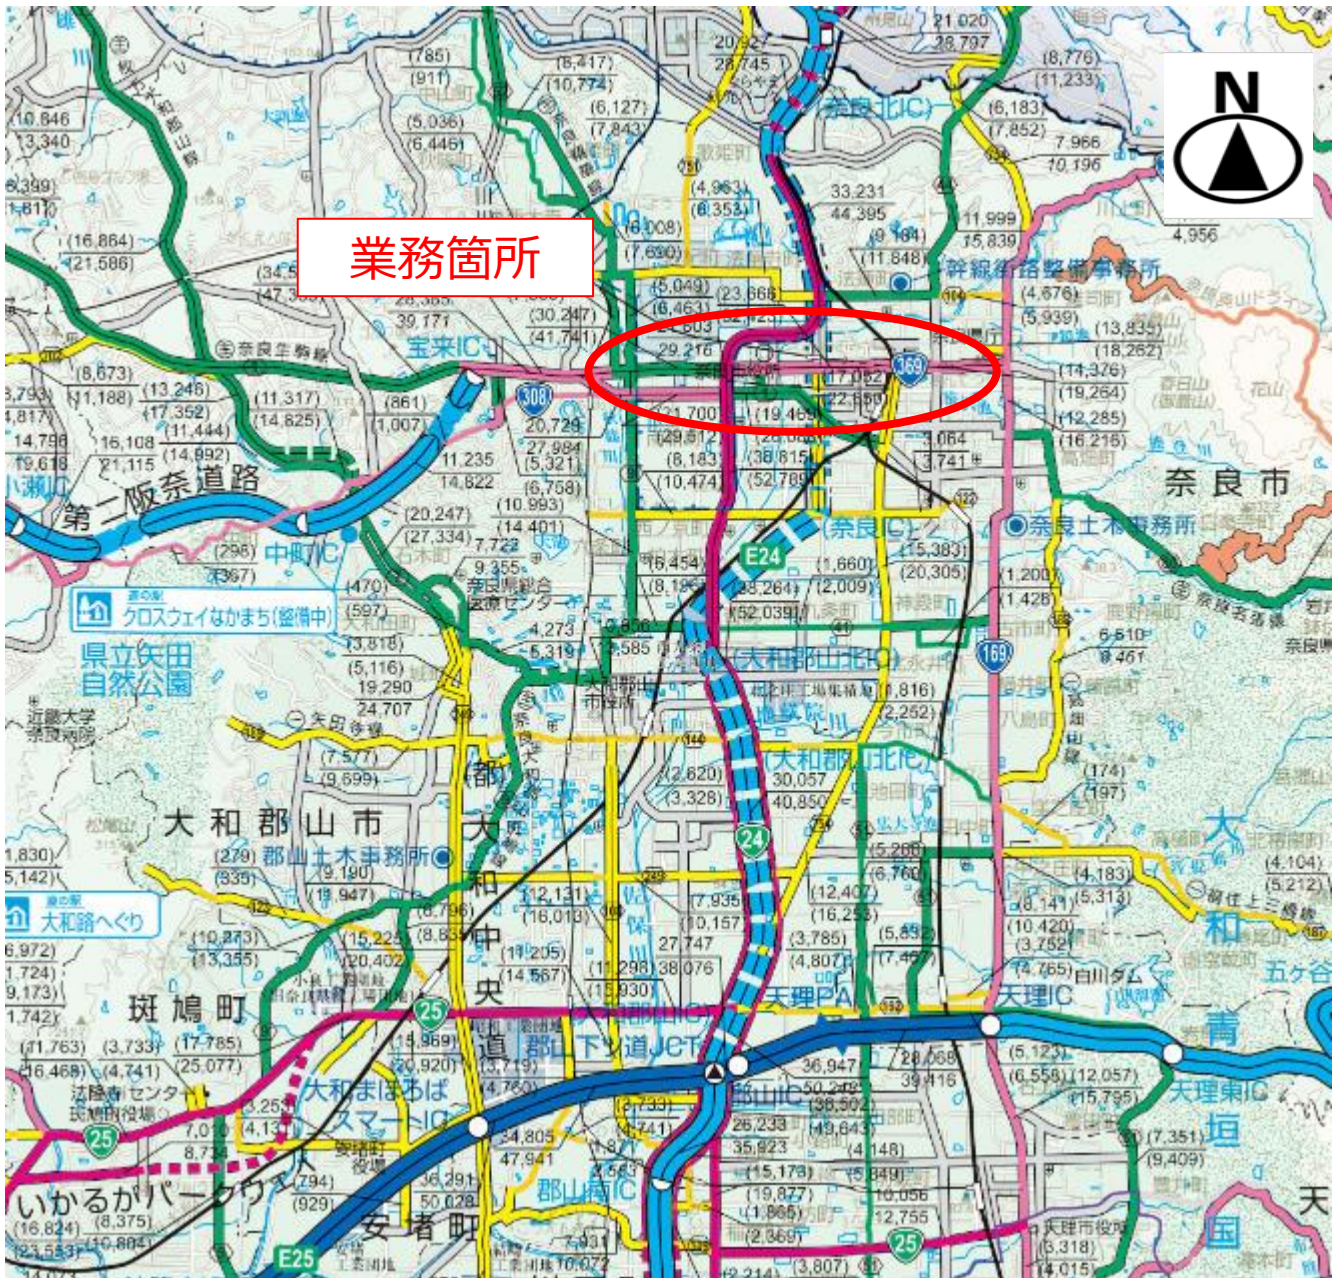

位置図

「奈良県道路網図 (R5JH s 506) を転載」